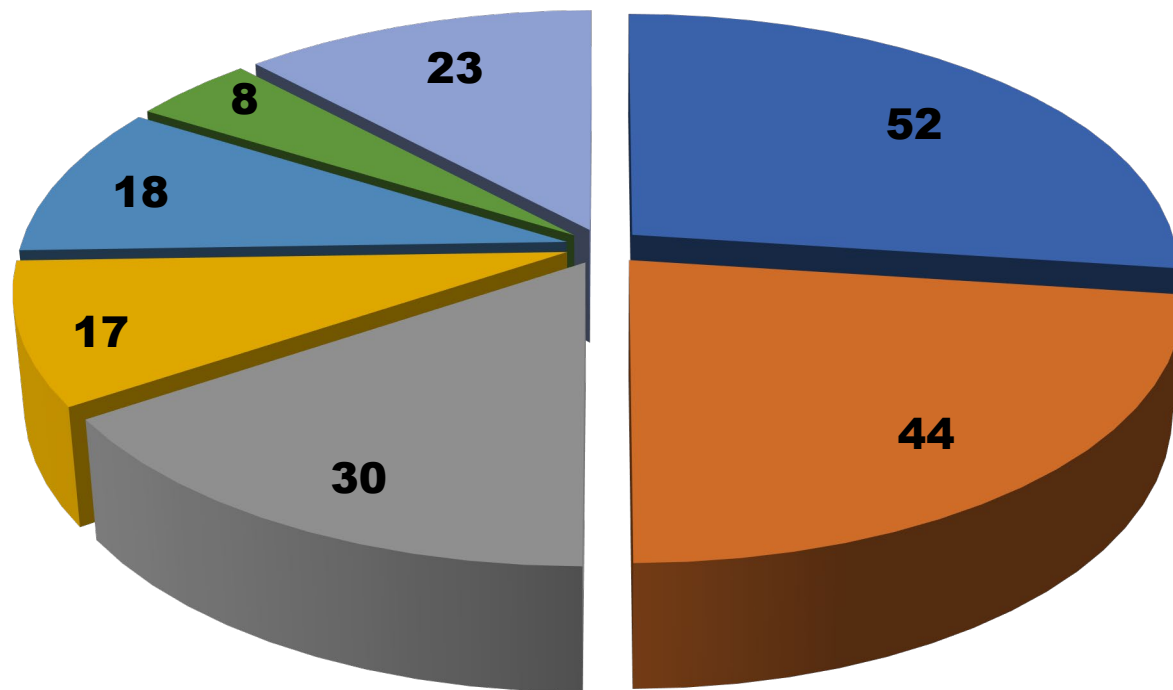

МАРС сегодня

- Почти **800** сотрудников библиотек, непосредственно занятых в проекте.
- **192** библиотеки из **97** городов со штатом от **1** до **206** человек.
- **1462** журнала в активной росписи, **2541** журнал в сводной базе данных.
- **Полная** роспись каждого журнала, за исключением рекламы.
- Сводная база данных объемом почти **4,5 млн.** записей.
- Ежегодное пополнение – более **150 тыс.** записей.
- Поддержка форматов RUSMARC и MARC21 (**39** полей).
- Участники проекта используют **8** различных АБИС различных версий.

*«Собраться вместе – это начало.
Оставаться вместе – это прогресс.
Работать вместе – это успех.»*

Генри Форд

Участники проекта

Участники проекта (библиотеки)

Участники проекта (штат)

- до 20 шт. ед.
- до 40 шт. ед.
- до 60 шт. ед.
- до 80 шт. ед.
- до 100 шт. ед.
- до 120 шт. ед.
- свыше 120 шт. ед.