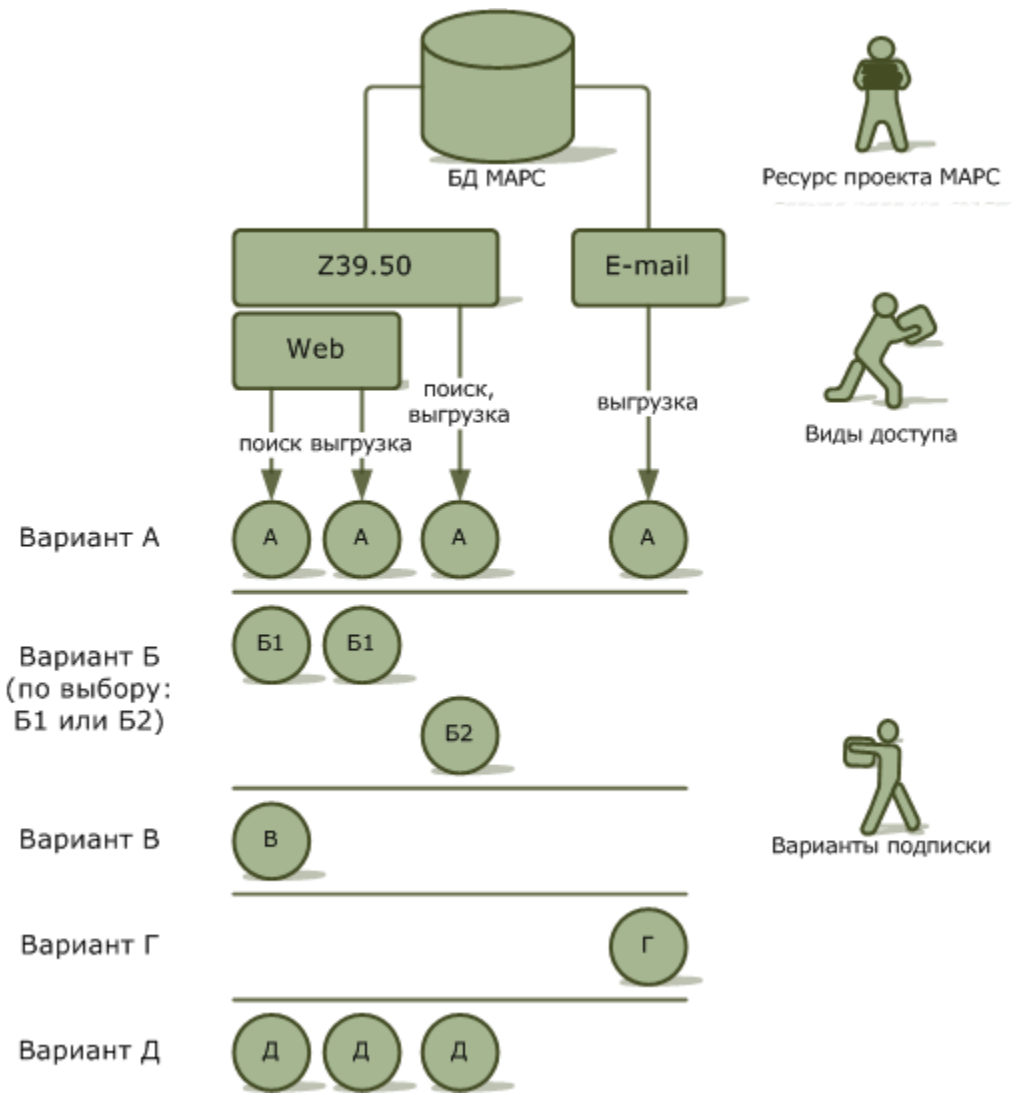

Варианты заимствования записей