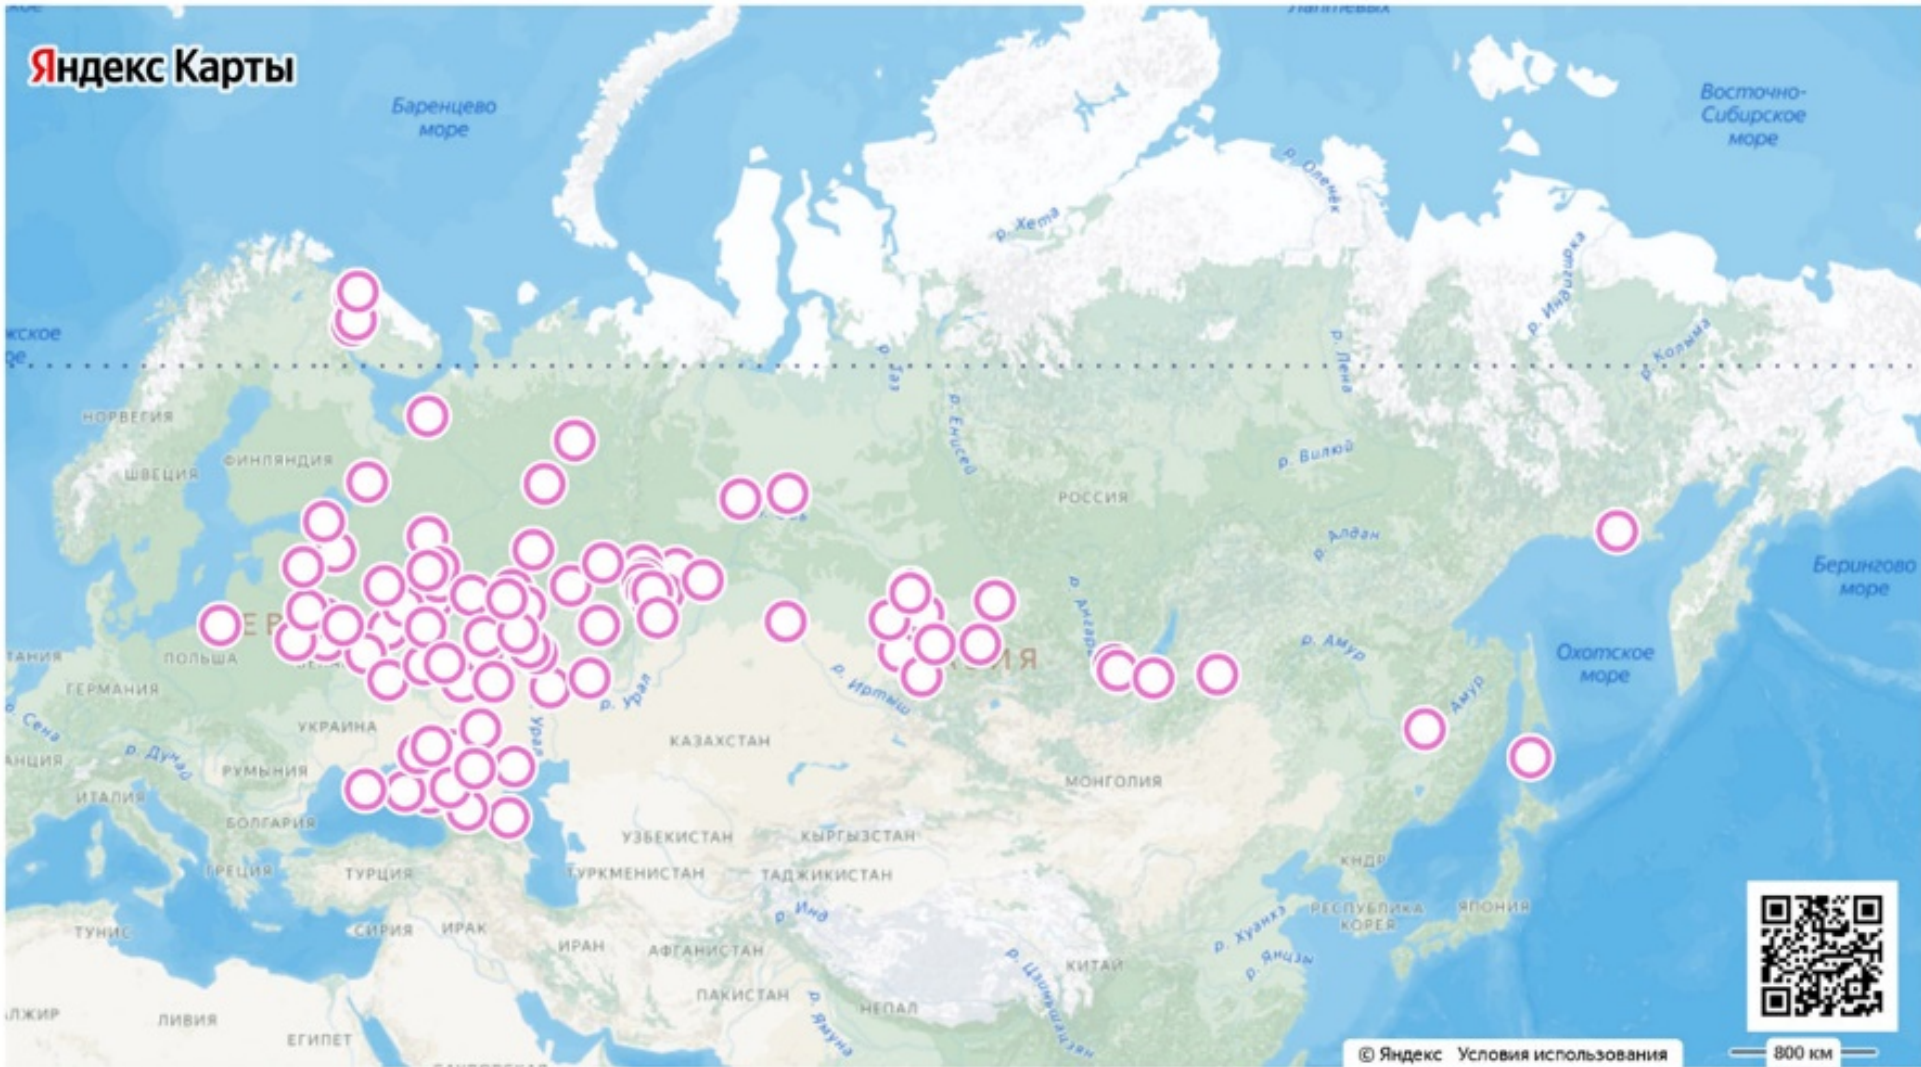

Участники проекта