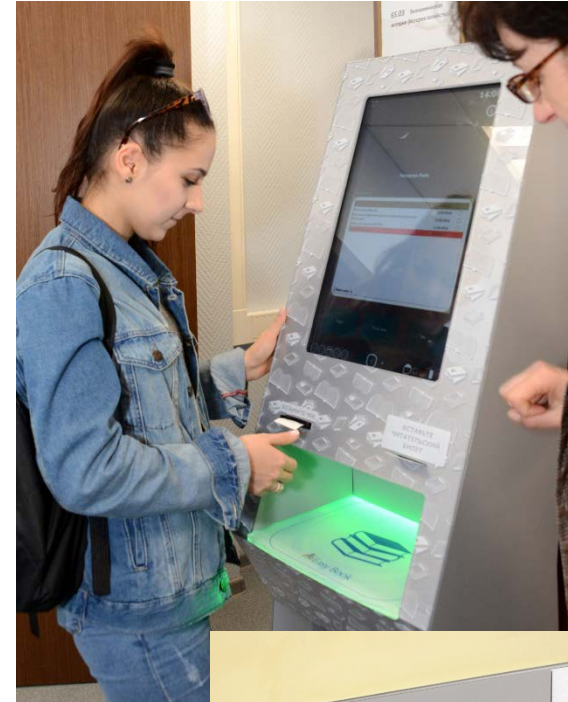

Оборудование

- RFID-система защиты (ворота) с рамочными стойками типа RH7m
- Планшетный RFID – ридер I-Code USB MidleRange типа UEM Mifare/ICode MR reader V2.0
- Малый RFID ридер ICode USB типа UEM Mifare/ICode USB reader V2.1
- Метка RFID типа W8654 ICode SLiX прозрачная на ленте

Оборудование

- IDlogic EasyBook Sense Gate Защитная RFID система
- Экранированное устройство книговыдачи IDlogic EasyBook HF RFID
- Настольный ридер EasyBook HF Reader S
- Внешнее устройство чтения/записи контактных и бесконтактных смарт-карт CardMan 5421
- Библиотечная RFID метка ISO 15693 (50x50)
- Ридер для инвентаризации HF
- Планшетный компьютер ACER, Windows Edition
- Станция самостоятельной книговыдачи EasyBook HF PRO 2.0
- Станция самостоятельного возврата книг EasyBook (SR) HF
- Корзина с плавающим дном для приема книг EasyBook