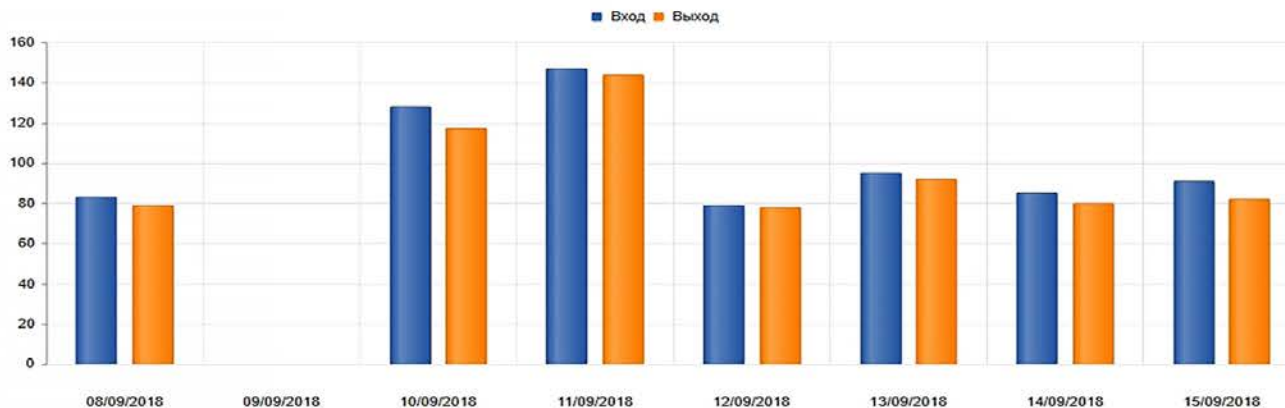

Станция книговыдачи

ВОРОТА

GateService

Противокражные ворота

СТАТИСТИКА ПОСЕЩЕНИЙ

СИГНАЛЫ ТРЕВОГИ

За последние 7 дней

Экспорт в Excel

ДАТА	ВХОД	ВЫХОД
08/09/2018 00:00:00	83	79
09/09/2018 00:00:00	0	0
10/09/2018 00:00:00	128	117
11/09/2018 00:00:00	147	144
12/09/2018 00:00:00	79	78
13/09/2018 00:00:00	95	92
14/09/2018 00:00:00	85	80
15/09/2018 00:00:00	91	82