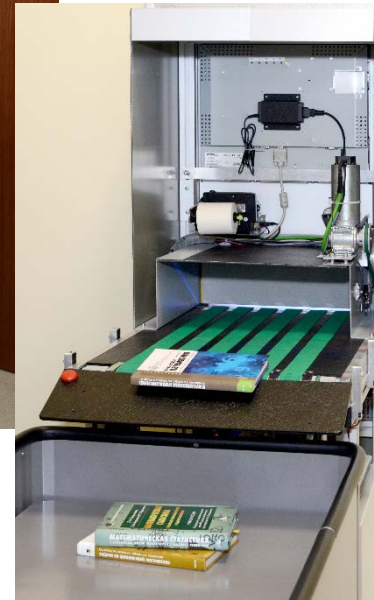

Оборудование

- IDlogic EasyBook Sense Gate Защитная RFID система
- Экранированное устройство книговыдачи IDlogic EasyBook HF RFID
- Настольный ридер EasyBook HF Reader S
- Внешнее устройство чтения/записи контактных и бесконтактных смарт-карт CardMan 5421
- Библиотечная RFID метка ISO 15693 (50x50)
- Ридер для инвентаризации HF
- Планшетный компьютер ACER, Windows Edition
- Станция самостоятельной книговыдачи EasyBook HF PRO 2.0
- Станция самостоятельного возврата книг EasyBook (SR) HF
- Корзина с плавающим дном для приема книг EasyBook