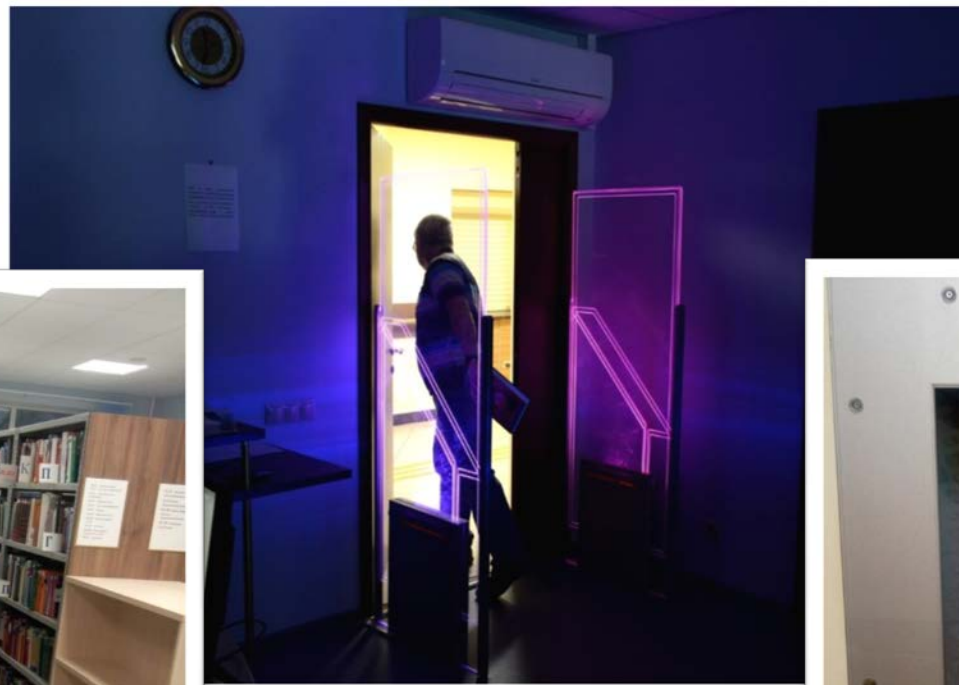

RFID оборудование на Верхней Масловке

Станция самообслуживания