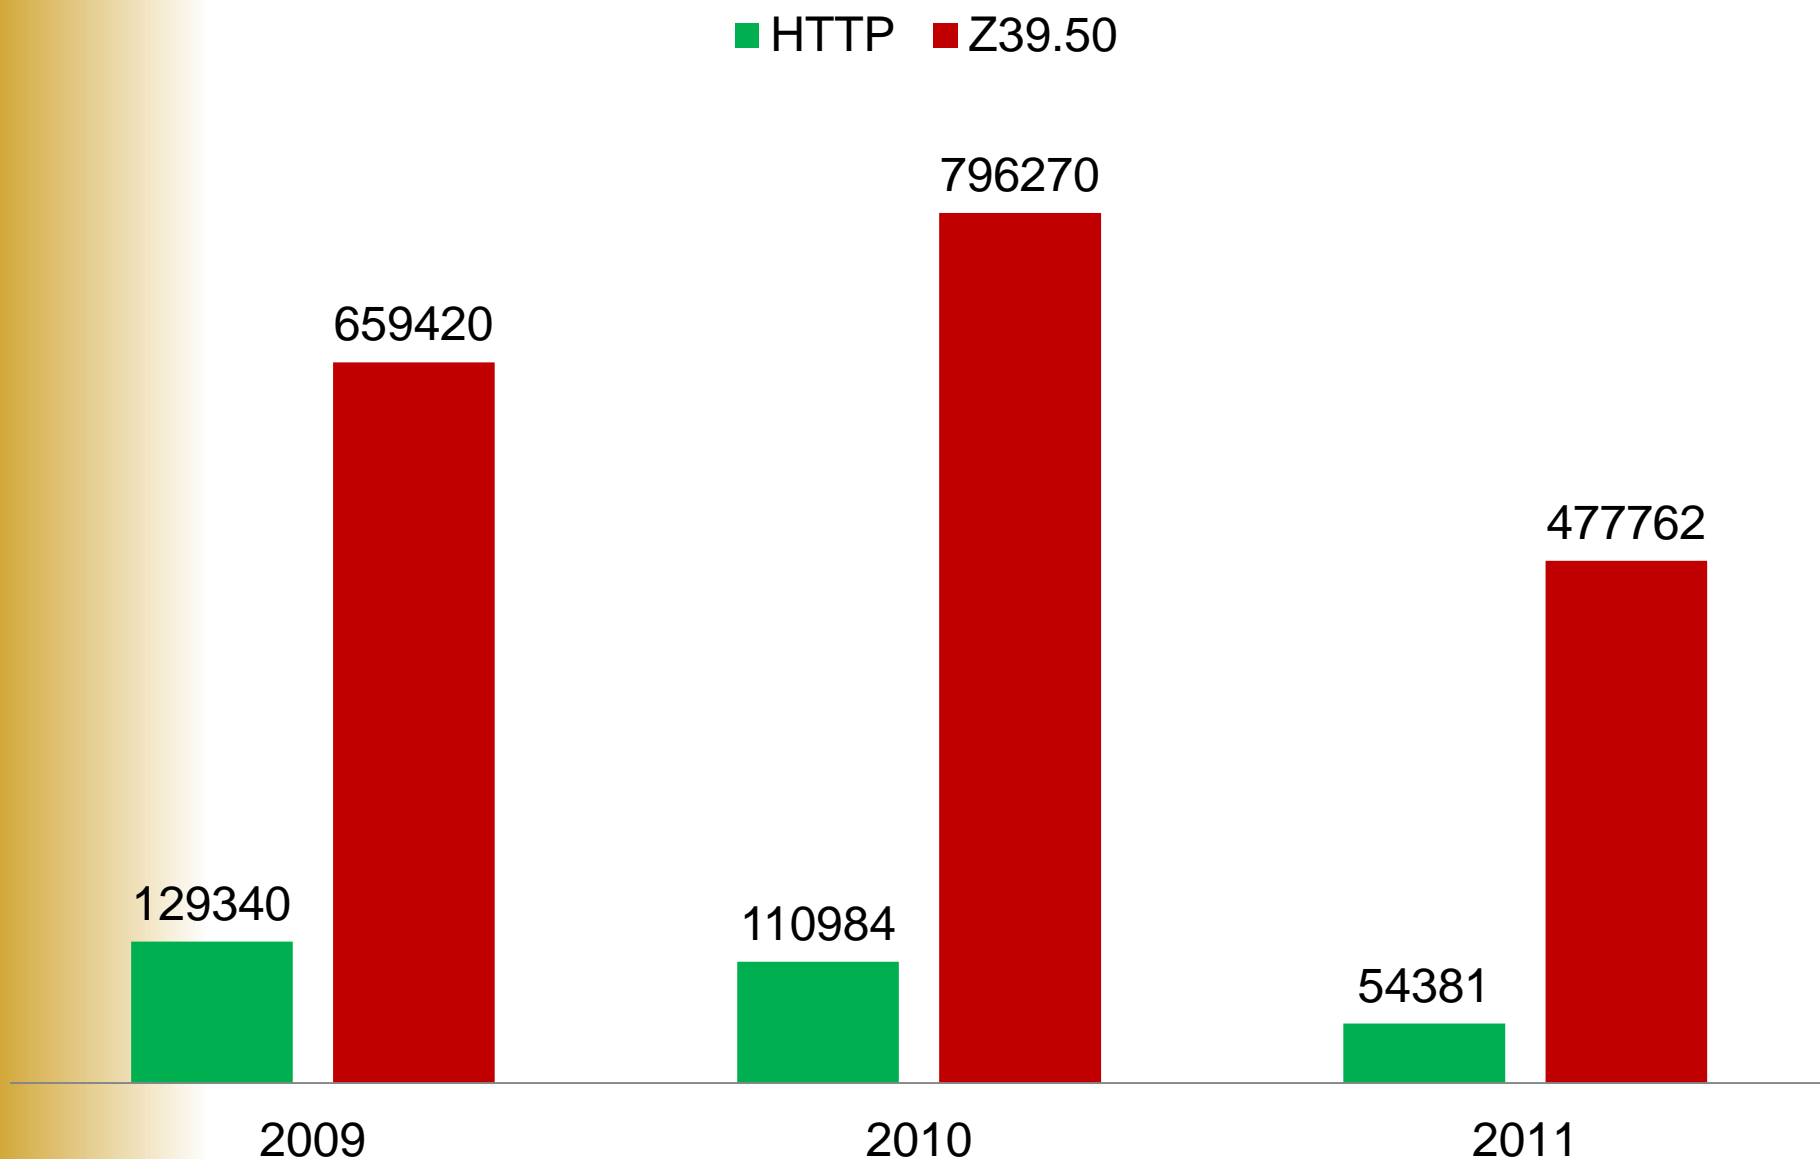

СКПБР – использование

АРБИКОМ

ЭПОС – ежегодные поступления

АРБИКОМ

АРМ ЭДД – время реакции

АРМ ЭДД – количество запросов