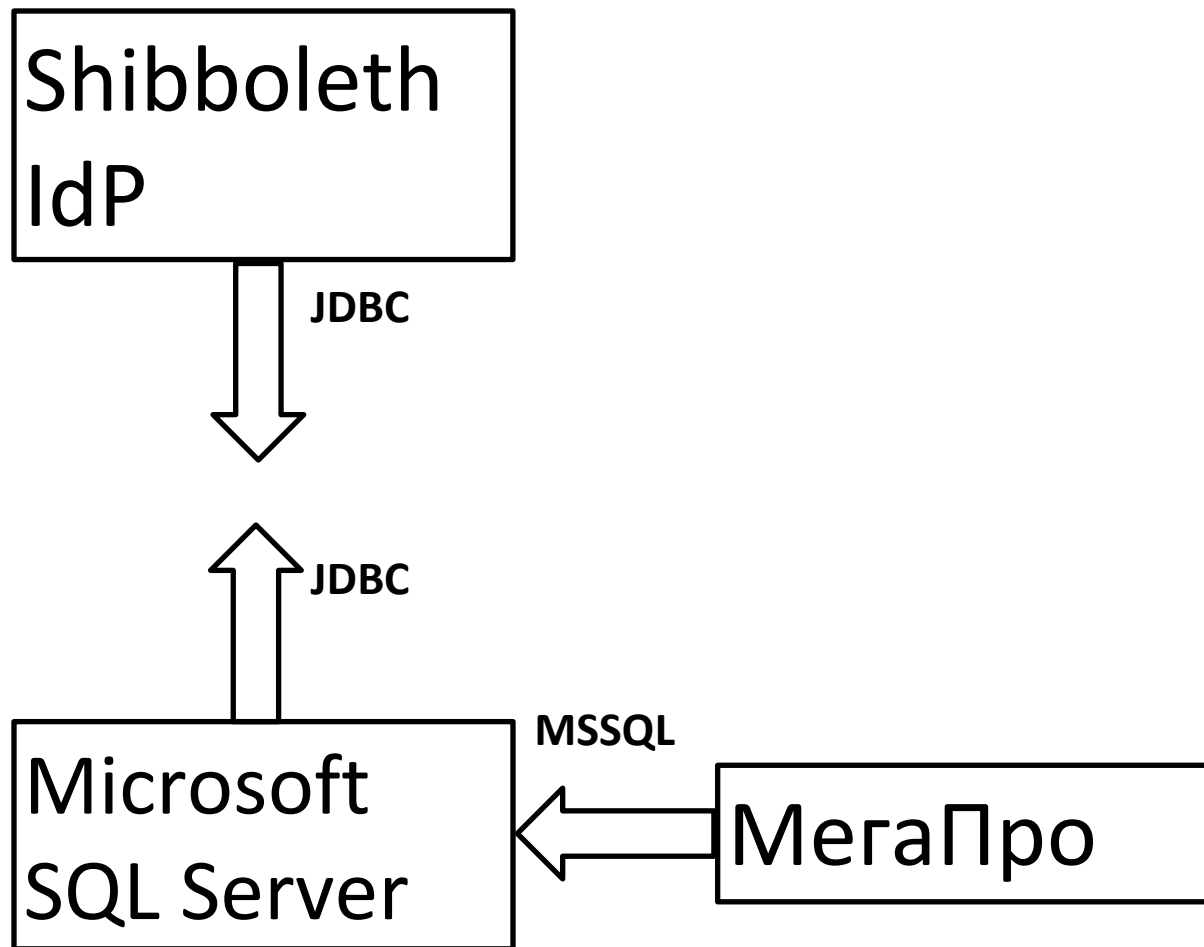

Shibboleth IdP

Shibboleth IdP и Руслан

Shibboleth
IdP

Z39.50

Сервер
«Руслан»

Shibboleth IdP + Руслан

Shibboleth IdP и Руслан

- **Фундаментальная библиотека СПбПУ**
- **Научно-техническая библиотека УГАТУ**

Shibboleth IdP и ???

Shibboleth
IdP

Ирбис

An upward-pointing arrow connects the 'Ирбис' box to the 'Shibboleth IdP' box above it.

МАРК-SQL

An upward-pointing arrow connects the 'МАРК-SQL' box to the 'Shibboleth IdP' box above it.

ИРБИС, МАРК-SQL

- В записи на читателя нет поля «пароль»!
- Практика использования элементов ФИО в качестве пароля

Shibboleth IdP в КНИТУ-КАИ им. А. Н. Туполева

Shibboleth IdP в КНИТУ-КАИ им. А. Н. Туполева

Shibboleth IdP в МАИ

Shibboleth IdP и Руслан-Нео

SAML и Руслан-Нео