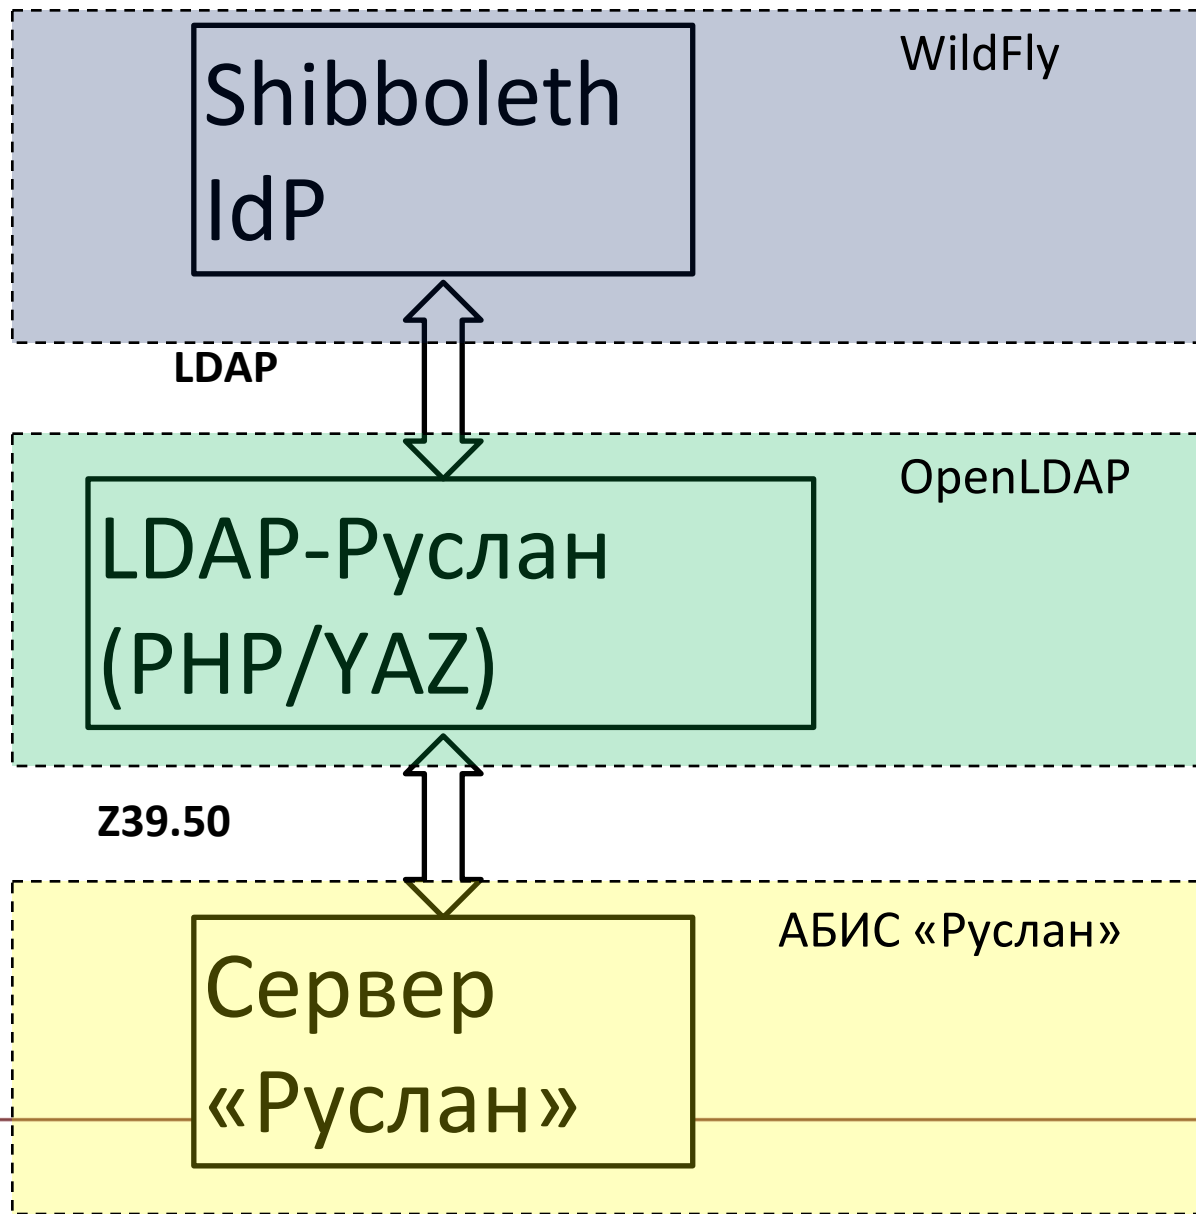

Shibboleth IdP

Shibboleth IdP и Руслан

Shibboleth
IdP

Z39.50

Сервер
«Руслан»

Shibboleth IdP + Руслан

Shibboleth IdP и Руслан

- **Фундаментальная библиотека СПбПУ**
- **Научно-техническая библиотека УГАТУ**

Shibboleth IdP и ???

Shibboleth
IdP

Ирбис

An upward-pointing arrow connects the 'Ирбис' box to the 'Shibboleth IdP' box above it.

МАРК-SQL

An upward-pointing arrow connects the 'МАРК-SQL' box to the 'Shibboleth IdP' box above it.