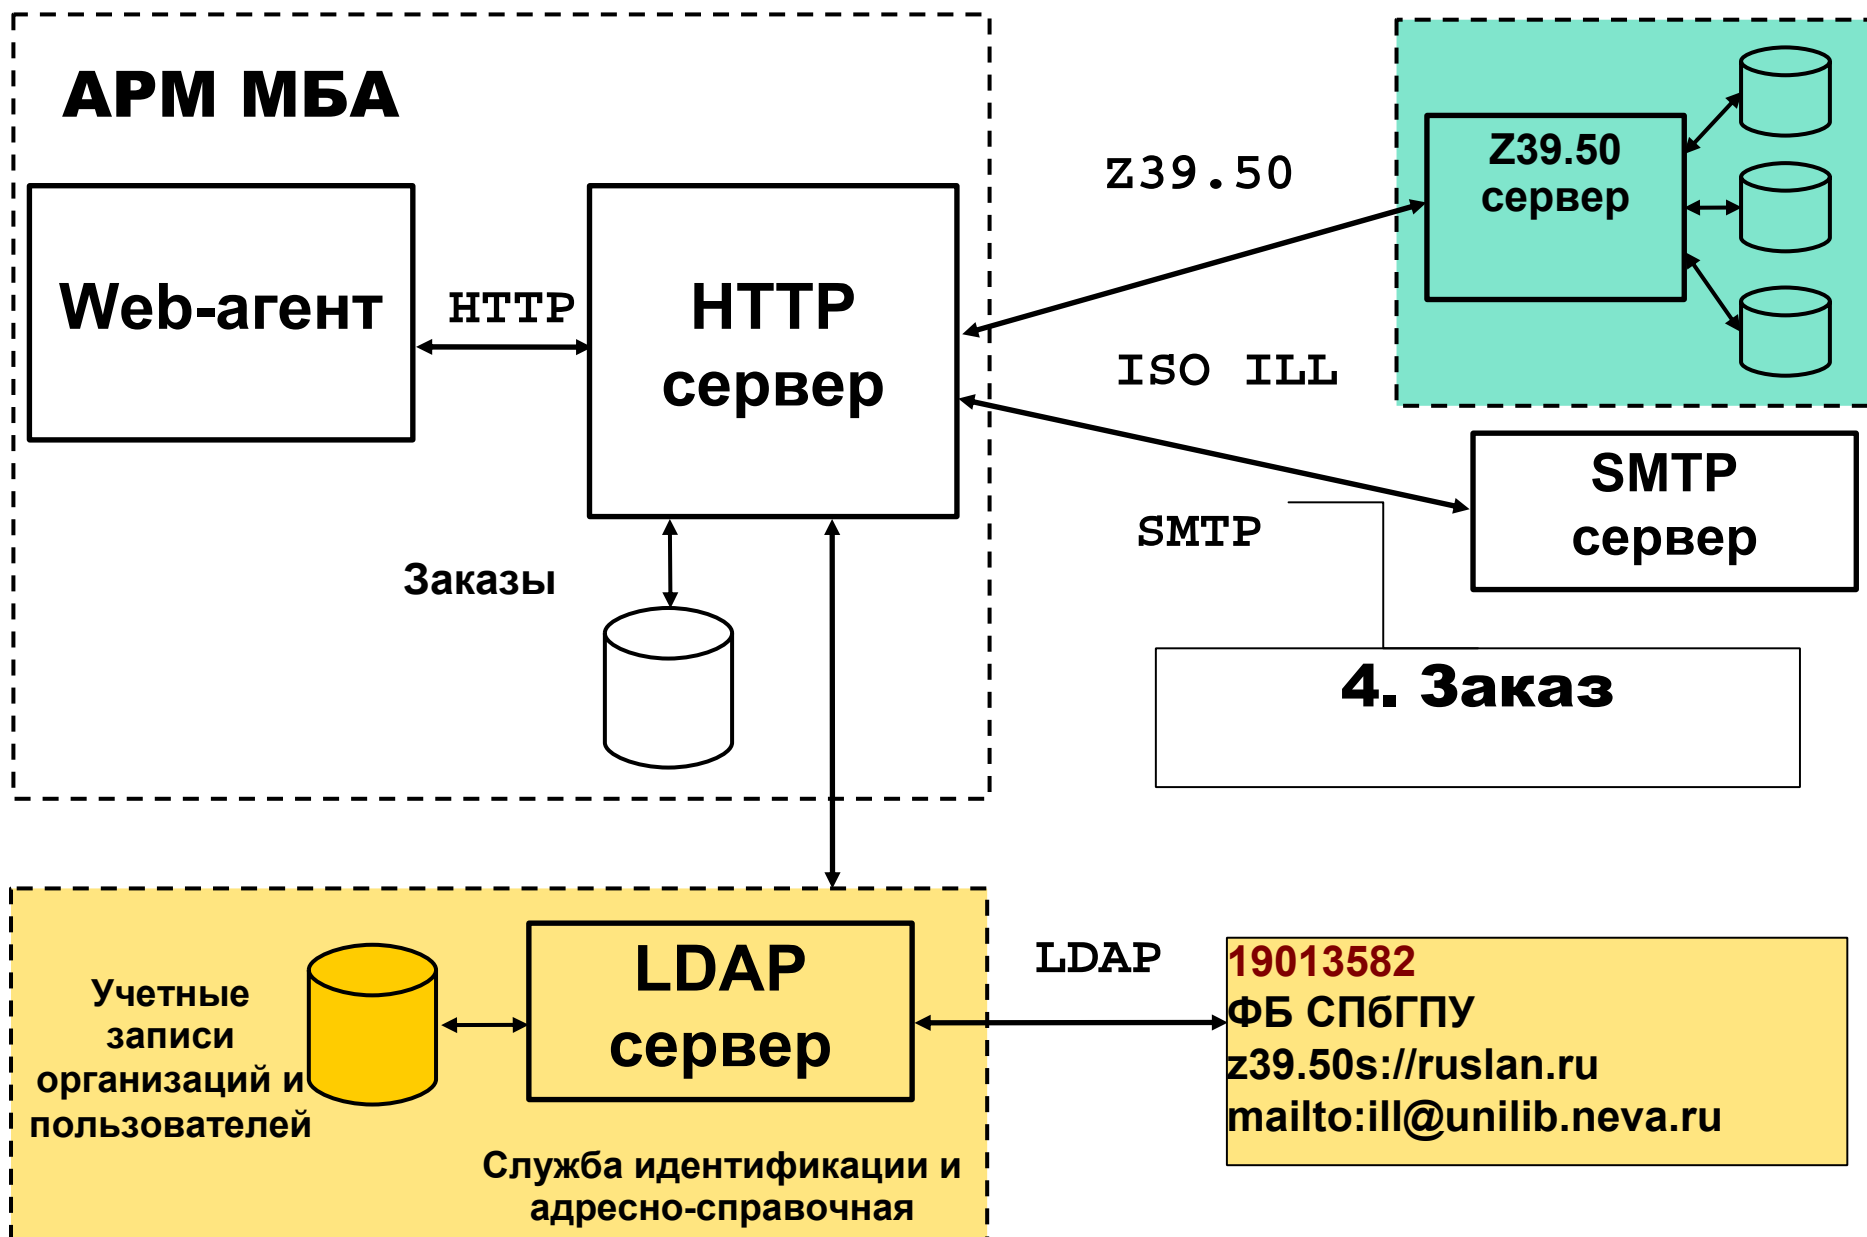

СПб государственный политехнический университет

Санкт-Петербург

05 июля 2006

Автоматизированная служба МБА

Требования

- Соответствие открытым стандартам
- Возможность корпоративной работы

Решения

- ИСО МБА
- Z39.50
- Web-интерфейс пользователя (HTTP, HTML...)

АС МБА – Новая архитектура

АС МБА – Идентификация пользователя

АС МБА – Библиографический поиск

АС МБА – Маршрутизация запросов

АС МБА – Маршрутизация запросов

Модели взаимодействия - простая

держатель

абонент

Модели взаимодействия - цепочечная

держатель

абонент

Модели взаимодействия - цепочечная

Моделирование

Моделирование

Зависимость среднего времени обслуживания заявки в системе от количества узлов

Зависимость среднего времени обслуживания заявки в системе от интенсивности поступления заявок

Распределенный (широковещательный) поиск по нескольким источникам библиографических записей

Запрос МБА с простым описанием

АРМ МБА - Mozilla

Файл Правка Вид Переход Закладки Инструменты Окно Справка

http://localhost/illwb/login.php