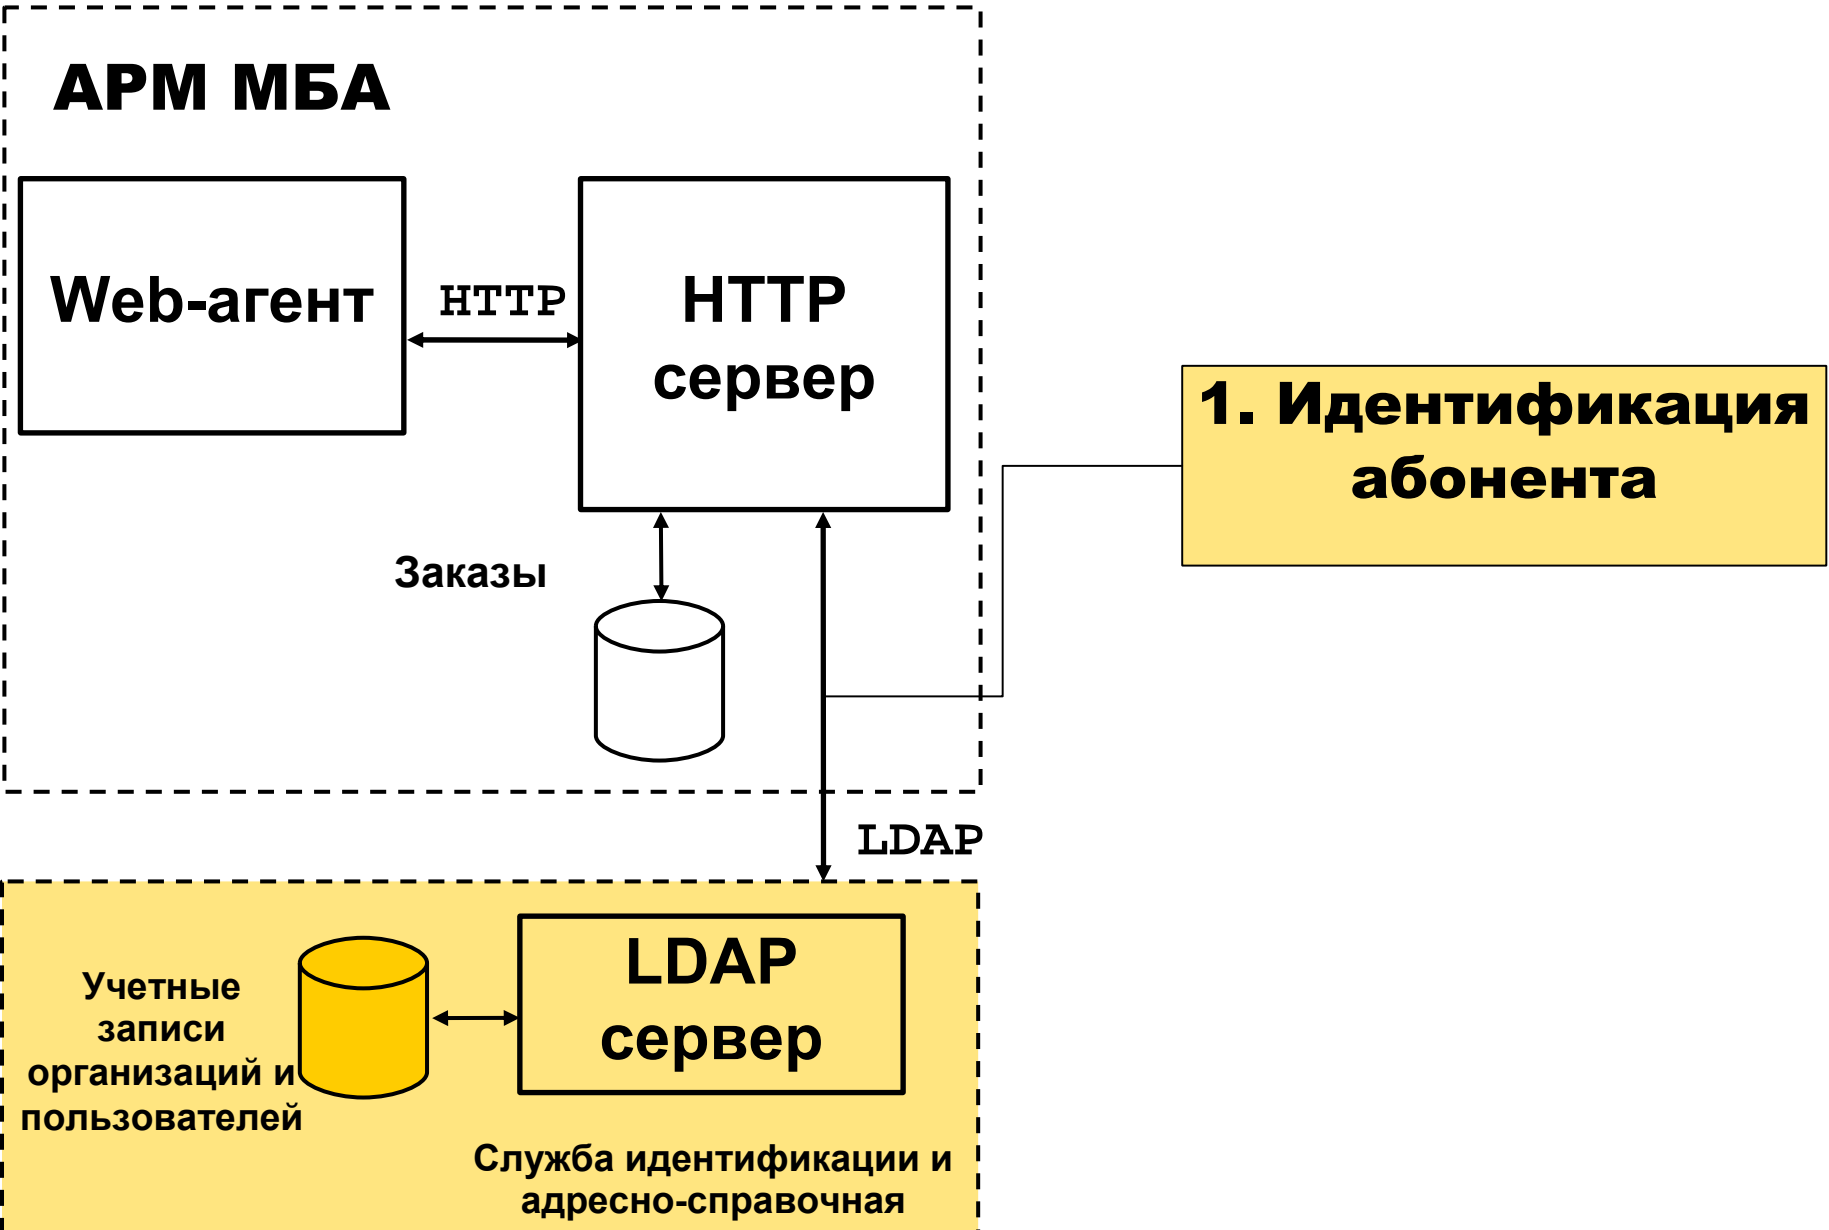

IV-я Научно-практическая конференция «Корпоративные
библиотечные системы: технологии и инновации»

**Распределенная система МБА
– новый шаг в развитии
межкорпоративных связей
АРБИКОН**

Усманов Р.Т., зам. директора Института корпоративных библиотечных
информационных систем

СПб государственный политехнический университет

Санкт-Петербург

05 июля 2006

Автоматизированная служба МБА

Требования

- Соответствие открытым стандартам
- Возможность корпоративной работы

Решения

- ИСО МБА
- Z39.50
- Web-интерфейс пользователя (HTTP, HTML...)

АС МБА – Новая архитектура

АС МБА – Идентификация пользователя

АС МБА – Библиографический поиск

АС МБА – Маршрутизация запросов

АС МБА – Маршрутизация запросов

Модели взаимодействия - простая

держатель

абонент