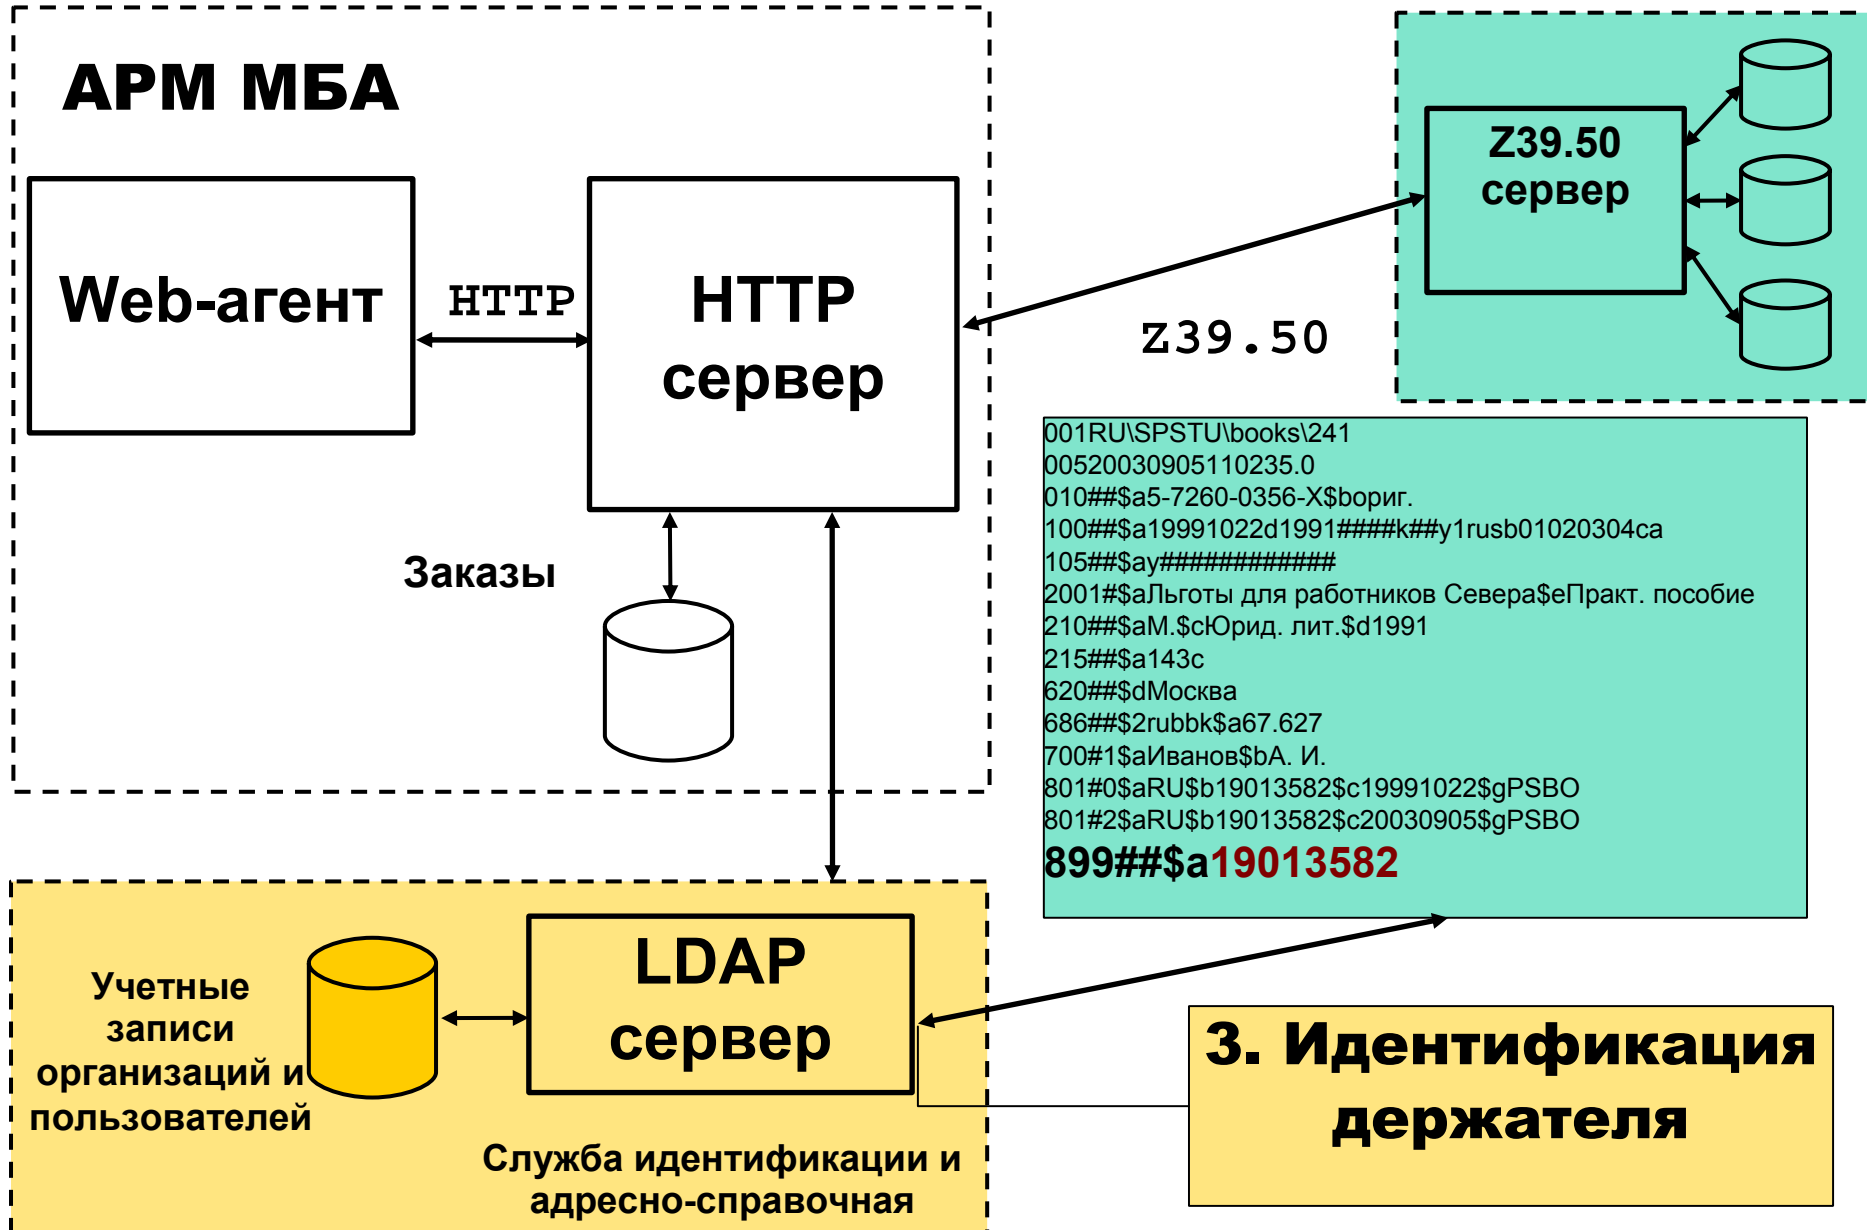

СПб государственный политехнический университет

Санкт-Петербург

05 июля 2006

Автоматизированная служба МБА

Требования

- Соответствие открытым стандартам
- Возможность корпоративной работы

Решения

- ИСО МБА
- Z39.50
- Web-интерфейс пользователя (HTTP, HTML...)

АС МБА – Новая архитектура

АС МБА – Идентификация пользователя

АС МБА – Библиографический поиск

АС МБА – Маршрутизация запросов

АС МБА – Маршрутизация запросов

Модели взаимодействия - простая

держатель

абонент

Модели взаимодействия - цепочечная

держатель

абонент

Модели взаимодействия - цепочечная

Моделирование

Моделирование

Зависимость среднего времени обслуживания заявки в системе от количества узлов

Зависимость среднего времени обслуживания заявки в системе от интенсивности поступления заявок

Распределенный (широковещательный) поиск по нескольким источникам библиографических записей

Запрос МБА с простым описанием

АРМ МБА - Mozilla

Файл Правка Вид Переход Закладки Инструменты Окно Справка

http://localhost/illwb/login.php