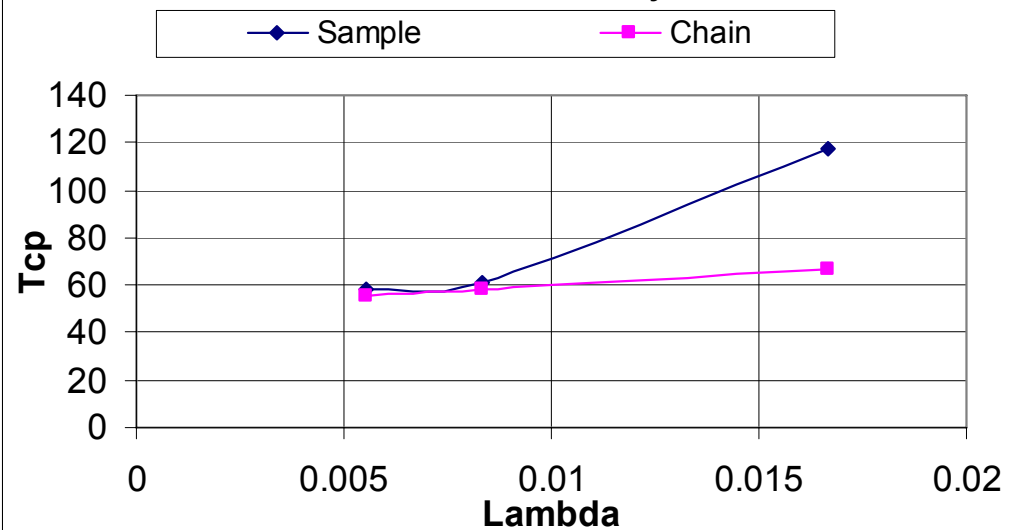

Модели взаимодействия - цепочечная

держатель

абонент

Модели взаимодействия - цепочечная

Моделирование

Моделирование

Зависимость среднего времени обслуживания заявки в системе от количества узлов

Зависимость среднего времени обслуживания заявки в системе от интенсивности поступления заявок