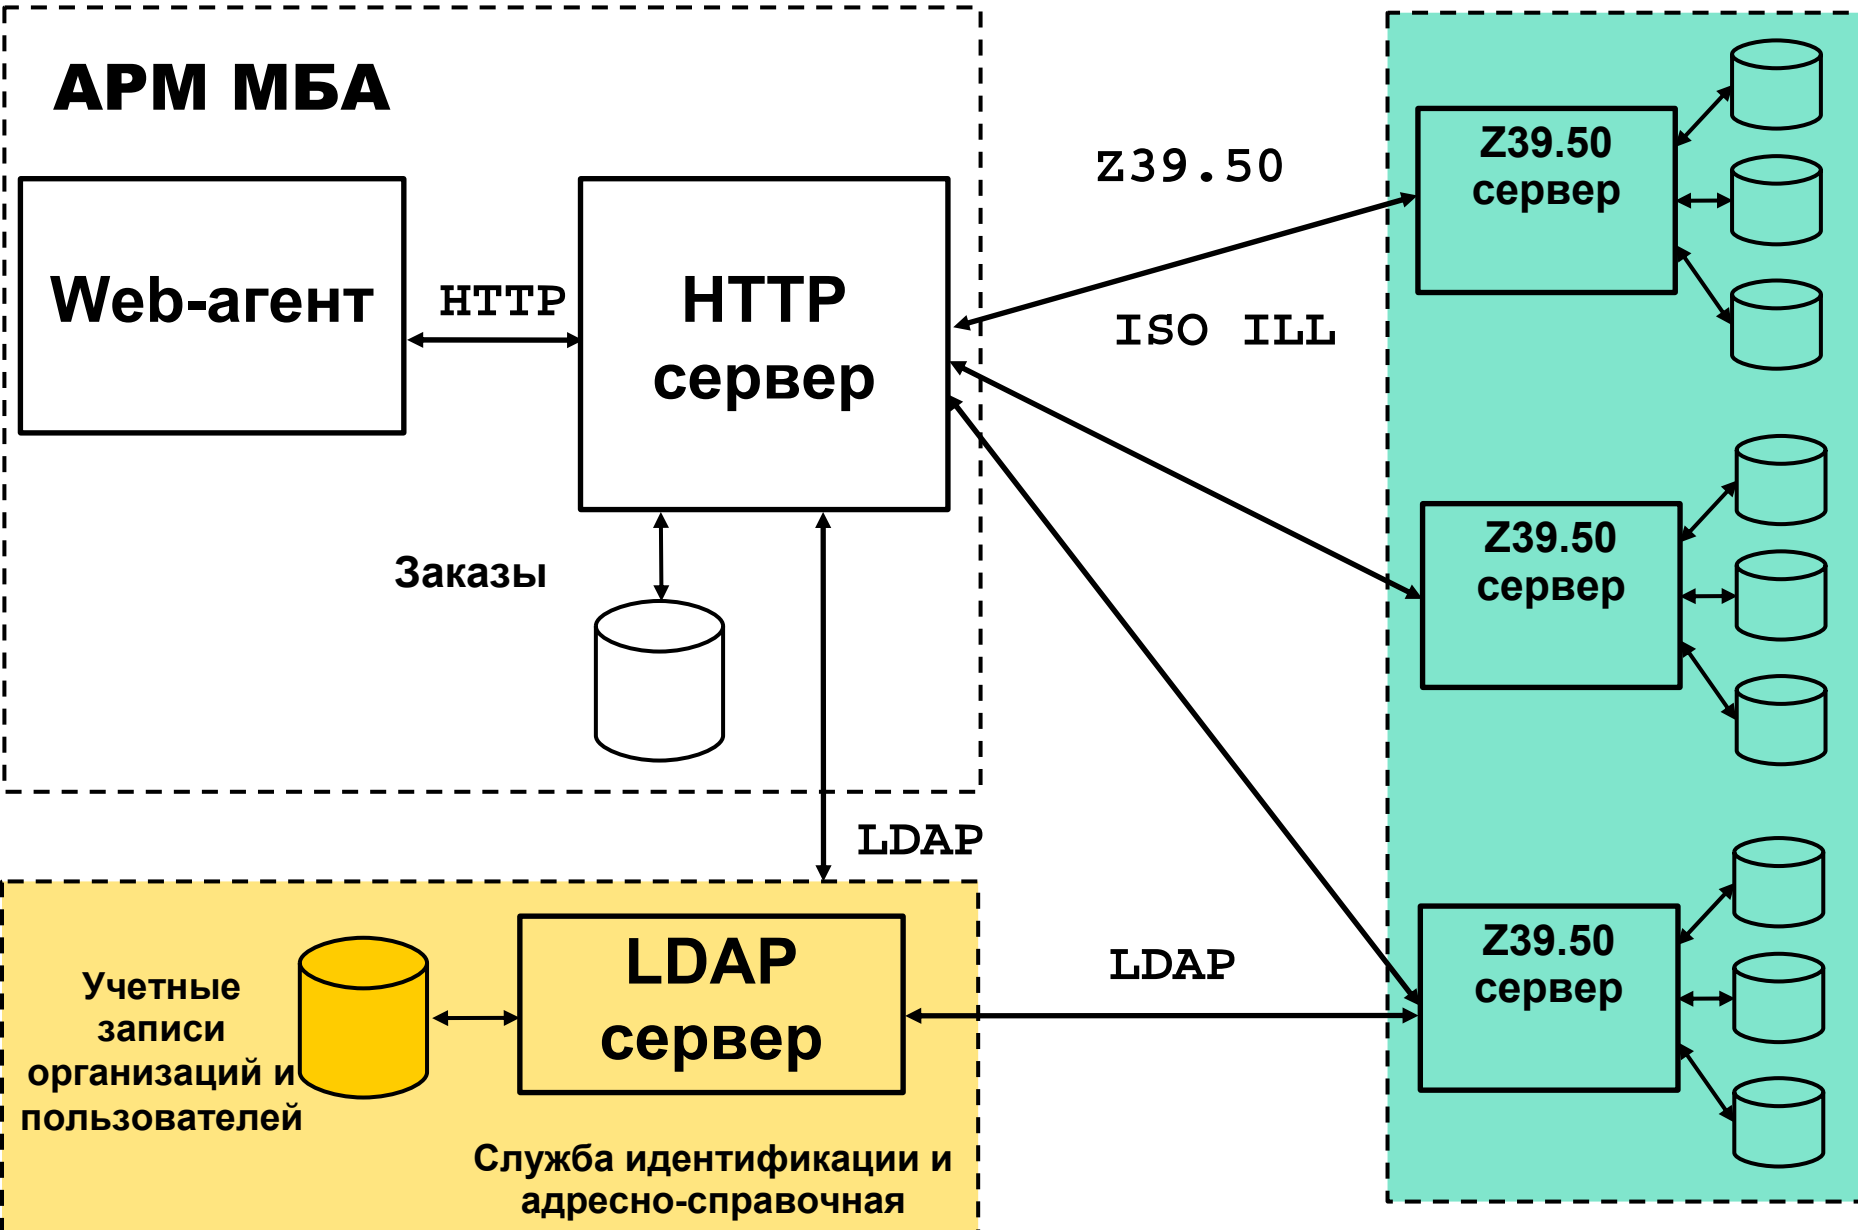

IV-я Научно-практическая конференция «Корпоративные
библиотечные системы: технологии и инновации»

**Распределенная система МБА
– новый шаг в развитии
межкорпоративных связей
АРБИКОН**

Усманов Р.Т., зам. директора Института корпоративных библиотечных
информационных систем

СПб государственный политехнический университет

Санкт-Петербург

05 июля 2006

Автоматизированная служба МБА

Требования

- Соответствие открытым стандартам
- Возможность корпоративной работы

Решения

- ИСО МБА
- Z39.50
- Web-интерфейс пользователя (HTTP, HTML...)

АС МБА – Новая архитектура

АС МБА – Идентификация пользователя

АС МБА – Библиографический поиск

АС МБА – Маршрутизация запросов

АС МБА – Маршрутизация запросов

Модели взаимодействия - простая

держатель

абонент