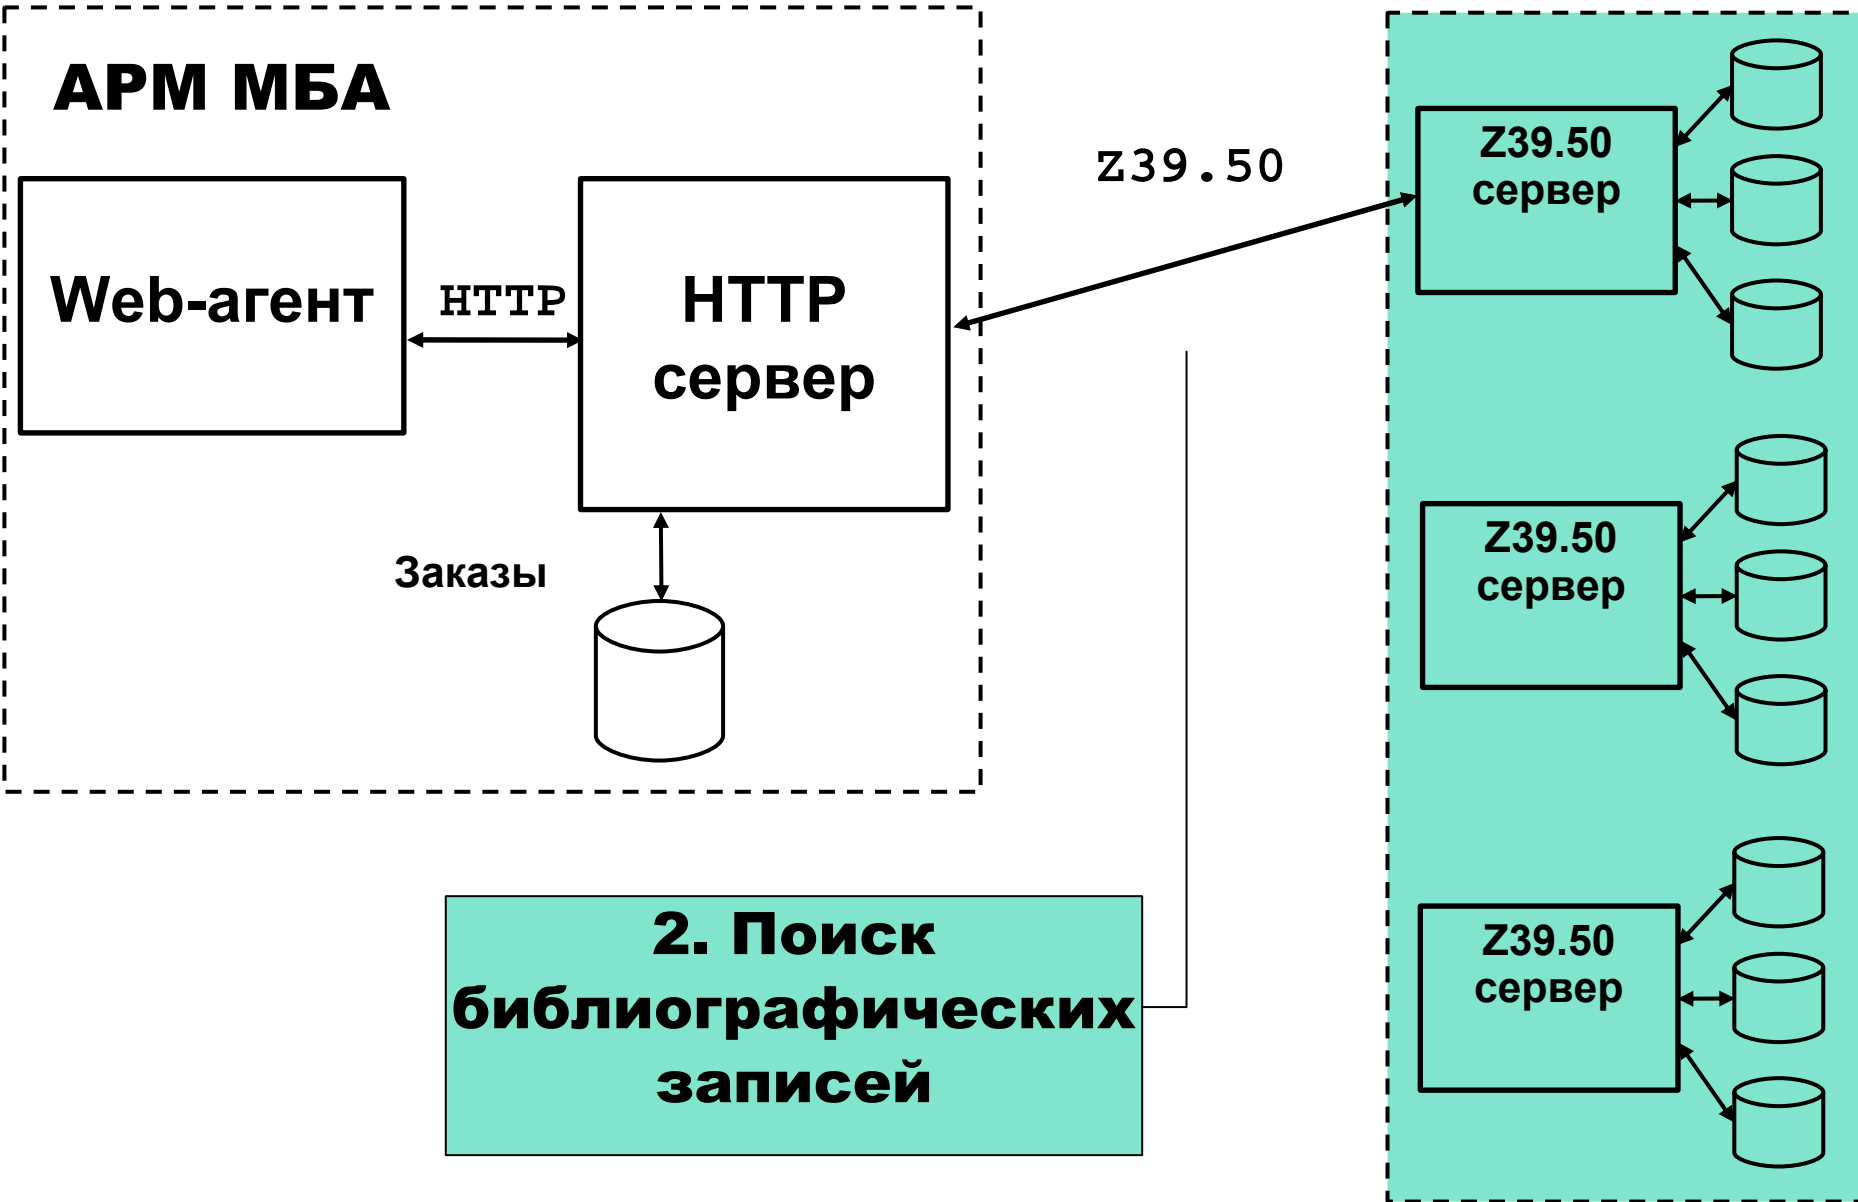

СПб государственный политехнический университет

Санкт-Петербург

05 июля 2006

Автоматизированная служба МБА

Требования

- Соответствие открытым стандартам
- Возможность корпоративной работы

Решения

- ИСО МБА
- Z39.50
- Web-интерфейс пользователя (HTTP, HTML...)

АС МБА – Новая архитектура

АС МБА – Идентификация пользователя

АС МБА – Библиографический поиск

АС МБА – Маршрутизация запросов

АС МБА – Маршрутизация запросов

Модели взаимодействия - простая

держатель

абонент