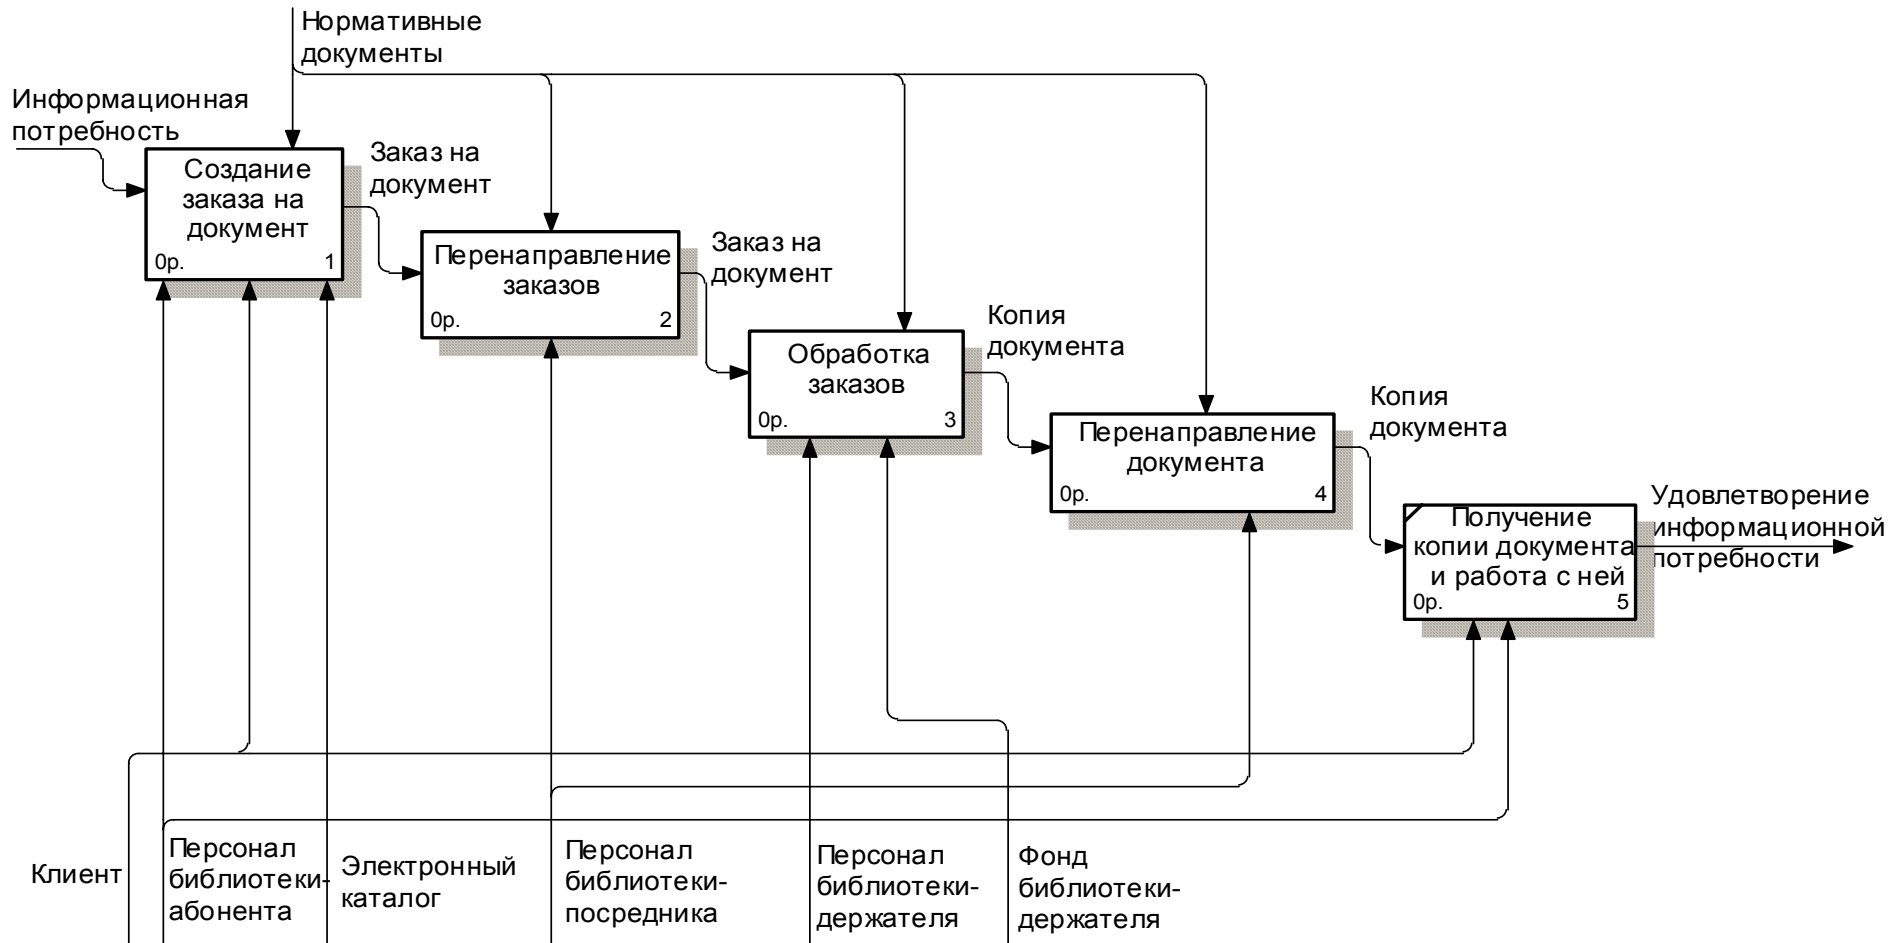

АС МБА – Новая архитектура

АС МБА – Идентификация пользователя

АС МБА – Библиографический поиск

АС МБА – Маршрутизация запросов

АС МБА – Маршрутизация запросов

Модели взаимодействия - простая

держатель

абонент

Модели взаимодействия - цепочечная

держатель

абонент

Модели взаимодействия - цепочечная

Моделирование

Моделирование

Зависимость среднего времени обслуживания заявки в системе от количества узлов

Зависимость среднего времени обслуживания заявки в системе от интенсивности поступления заявок

Распределенный (широковещательный) поиск по нескольким источникам библиографических записей

Запрос МБА с простым описанием

АРМ МБА - Mozilla

Файл Правка Вид Переход Закладки Инструменты Окно Справка

http://localhost/illwb/login.php