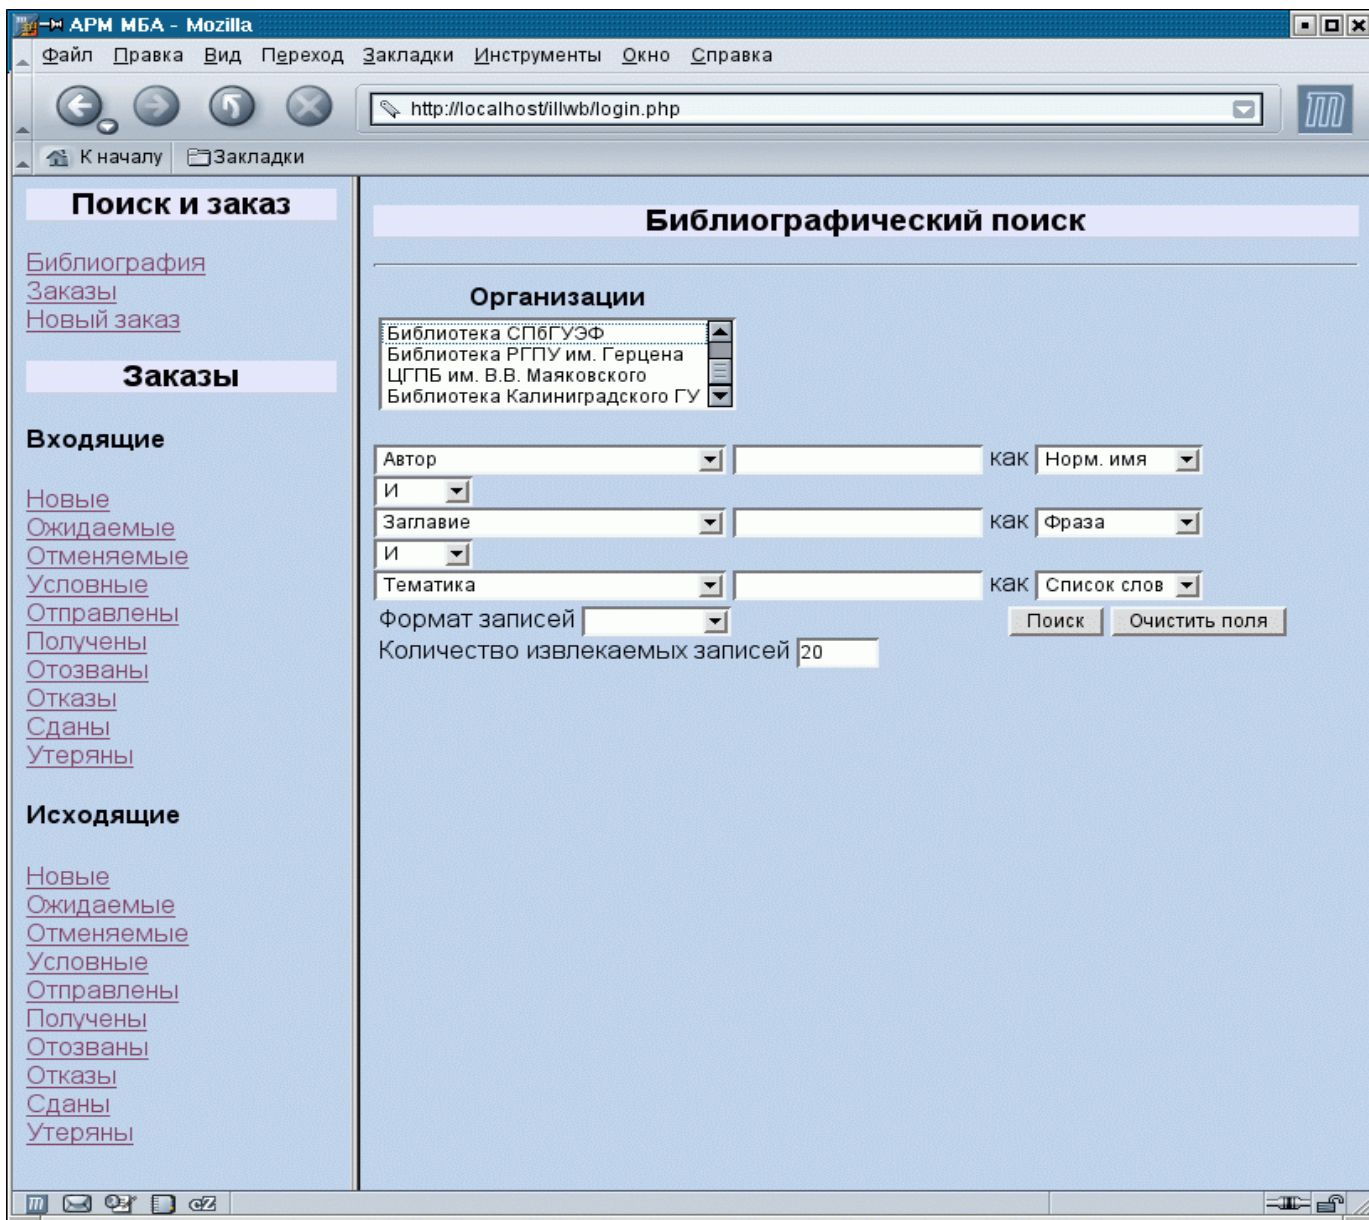

Распределенный (широковещательный) поиск по нескольким источникам библиографических записей