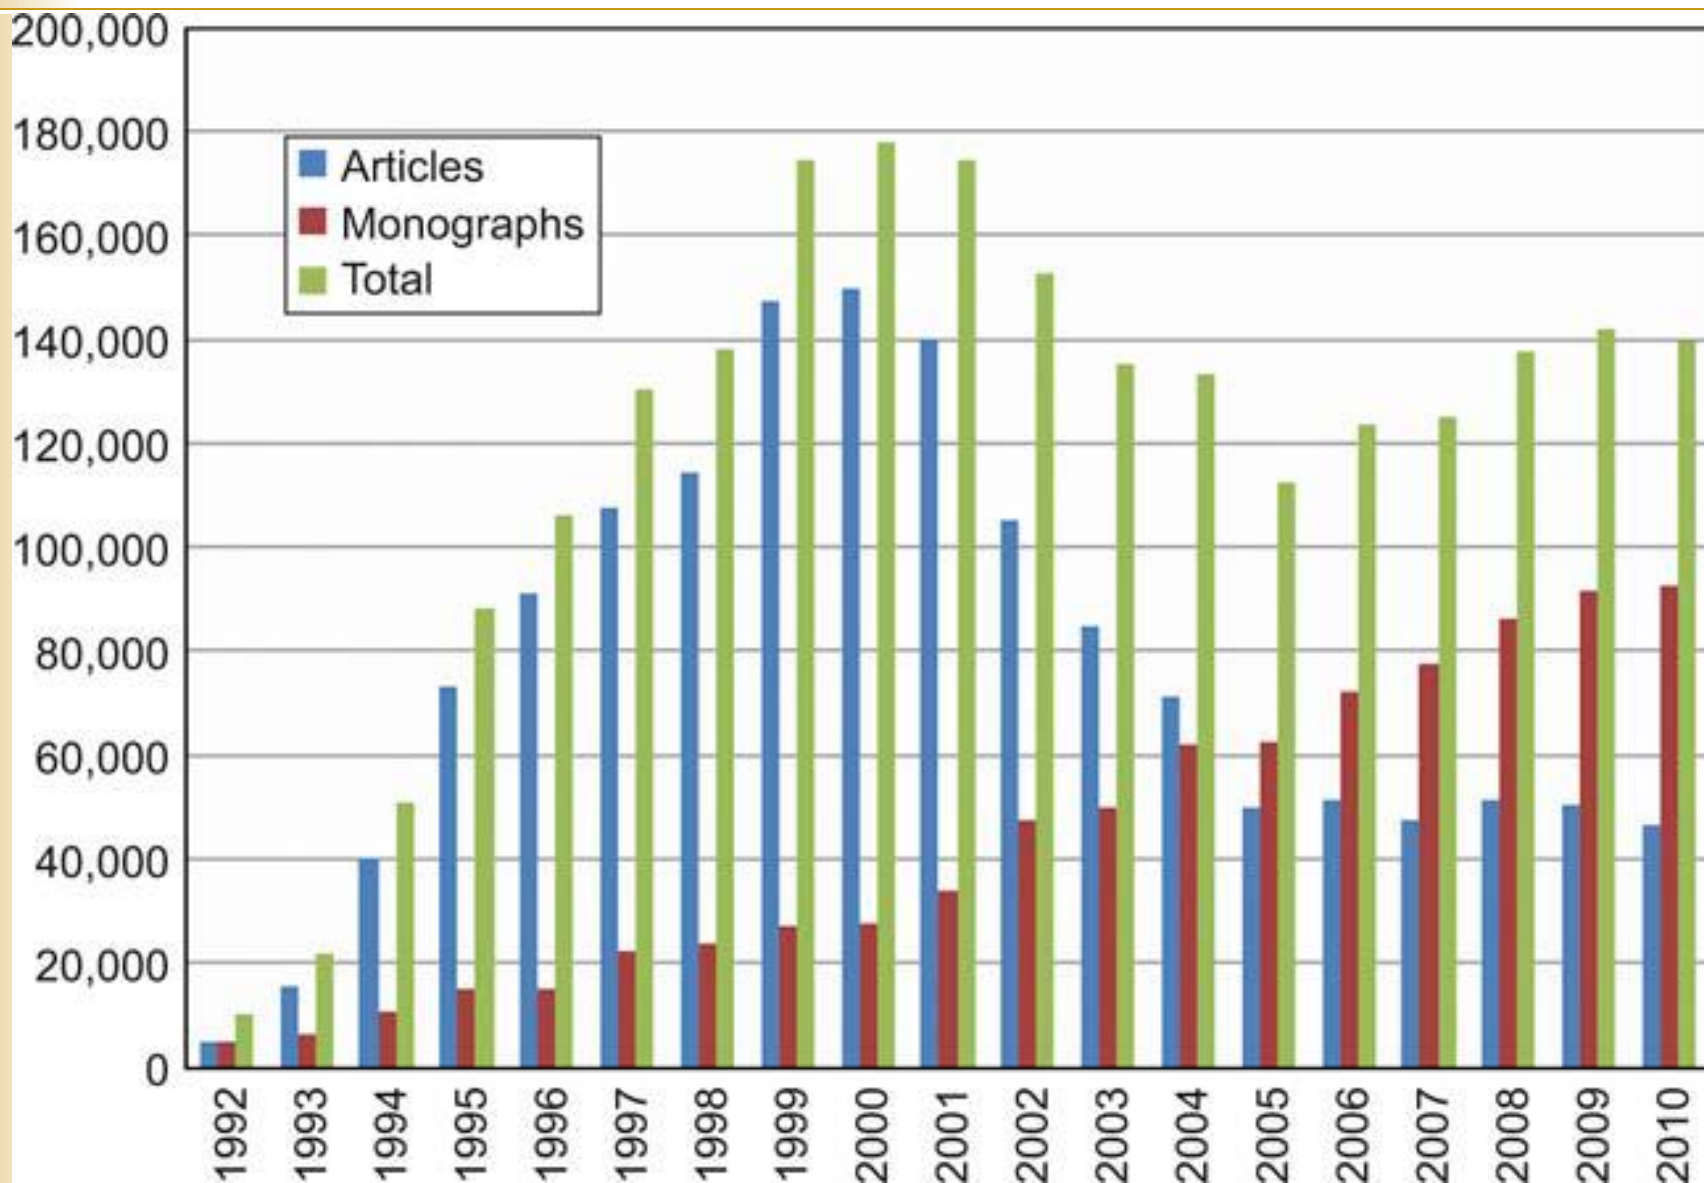

Количество обращений к системе IMPALA