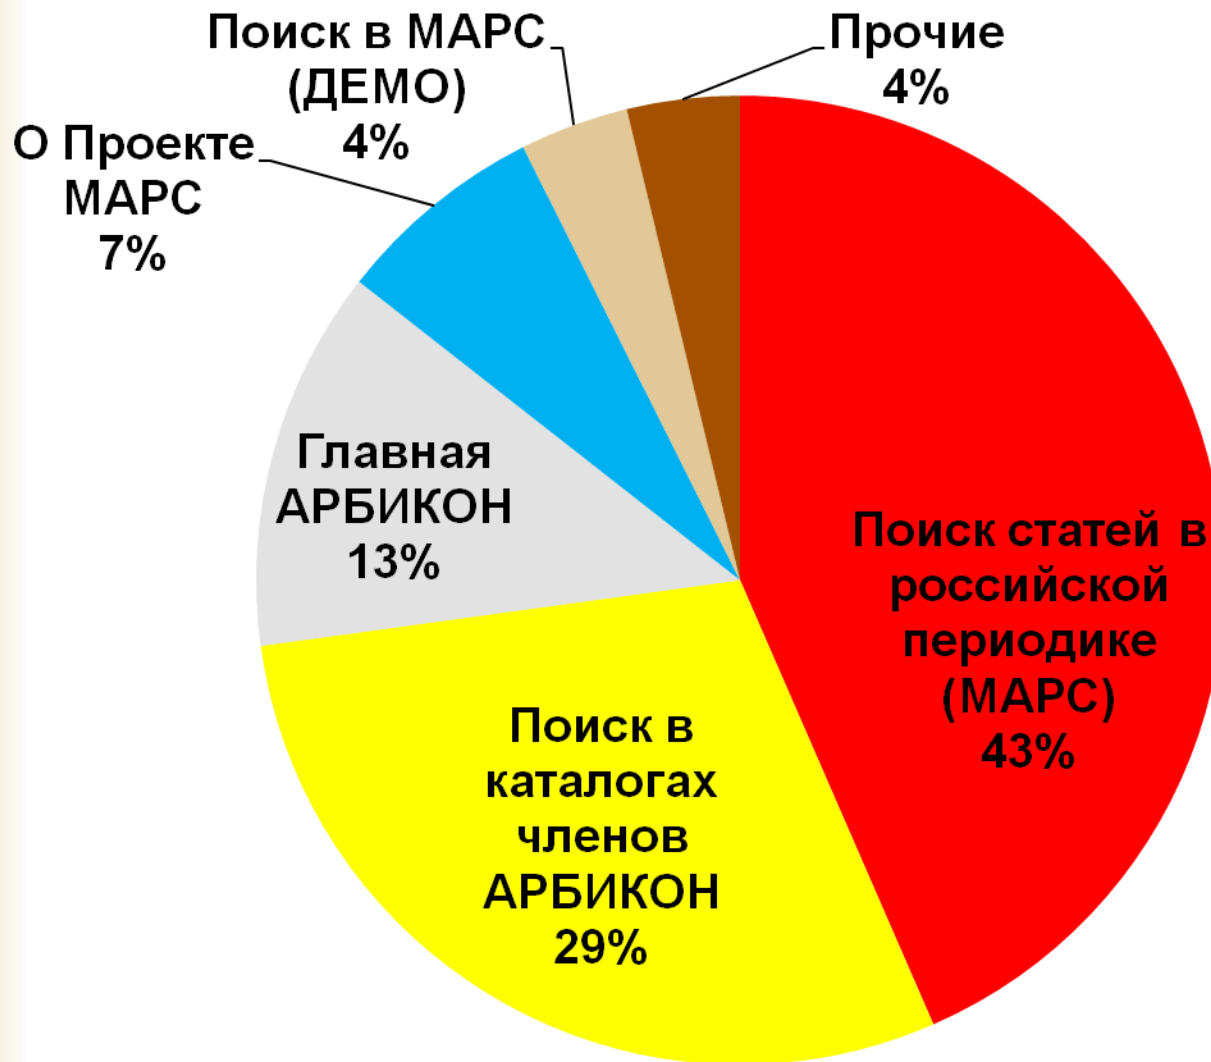

Статистика посещения сервиса СКПБР по России

	Уровень детализации: Город	Посещения
1.	Moscow	90 060
2.	St Petersburg	43 854
3.	Saratov	21 795
4.	(not set)	20 076
5.	Yekaterinburg	18 838
6.	Samara	15 167
7.	Minsk	14 317
8.	Rostov-Na-Donu	14 275
9.	Kazan	13 559
10.	Chelyabinsk	10 937

Портал АРБИКОН – использование информационных сервисов