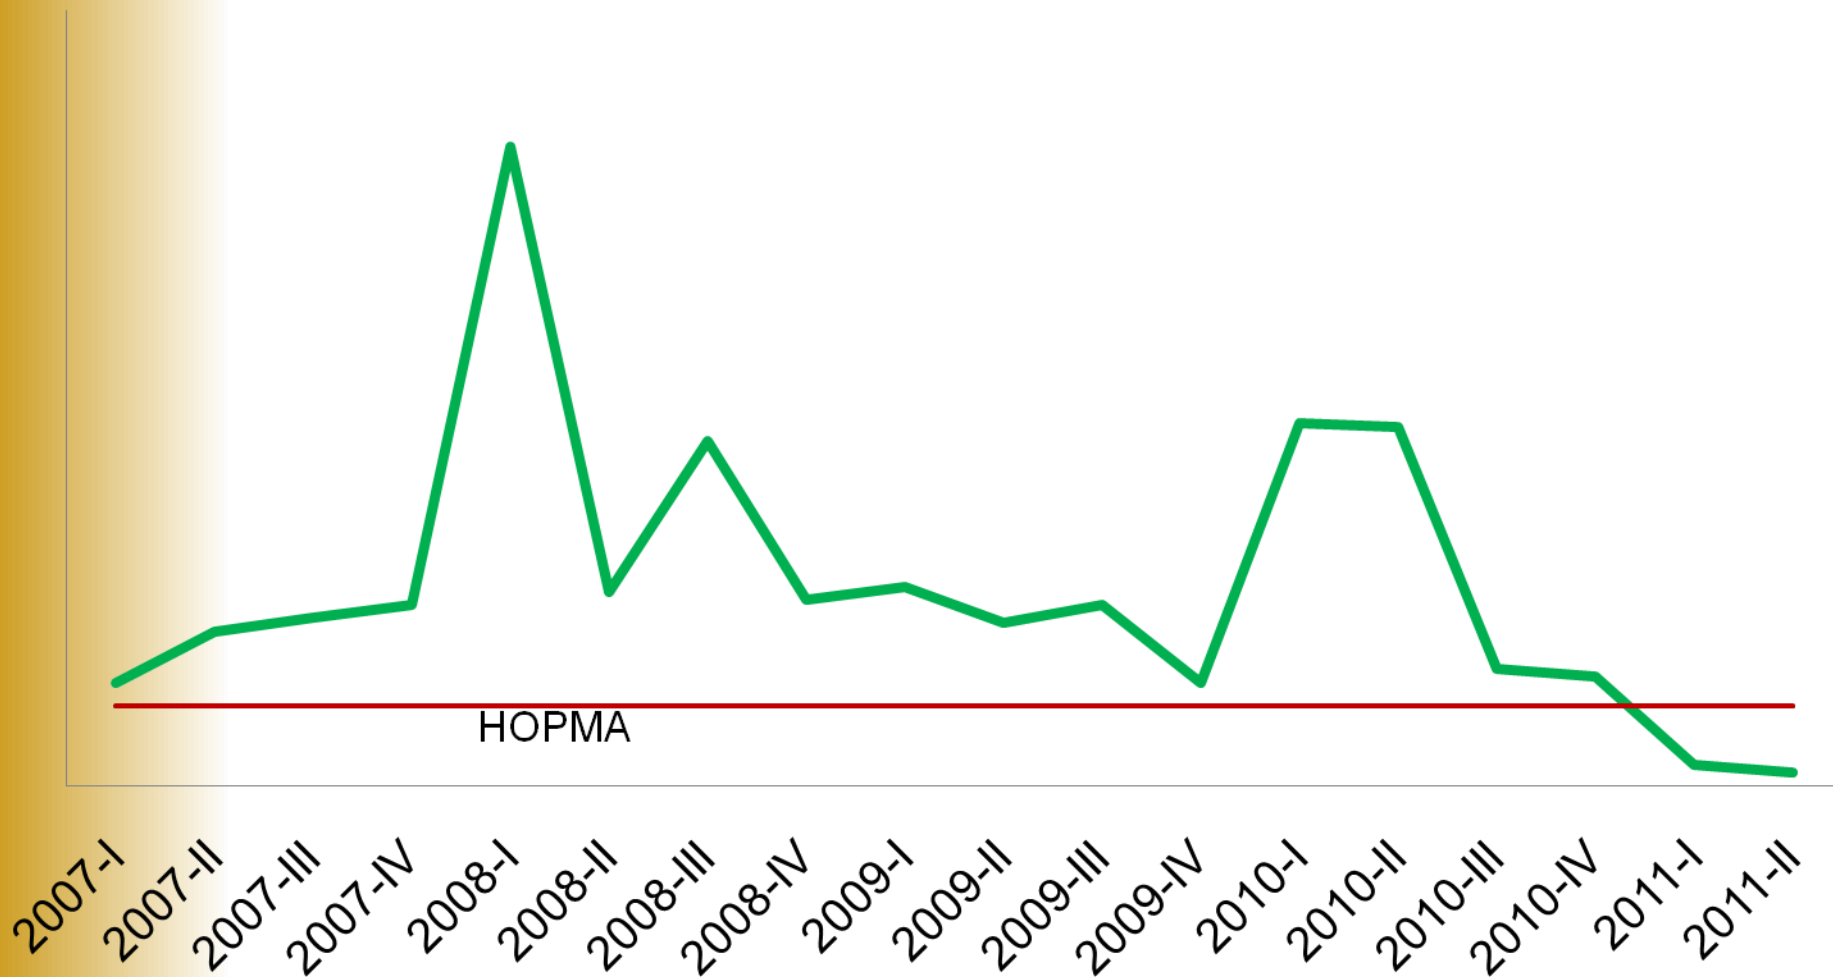

АРМ ЭДД – время реакции