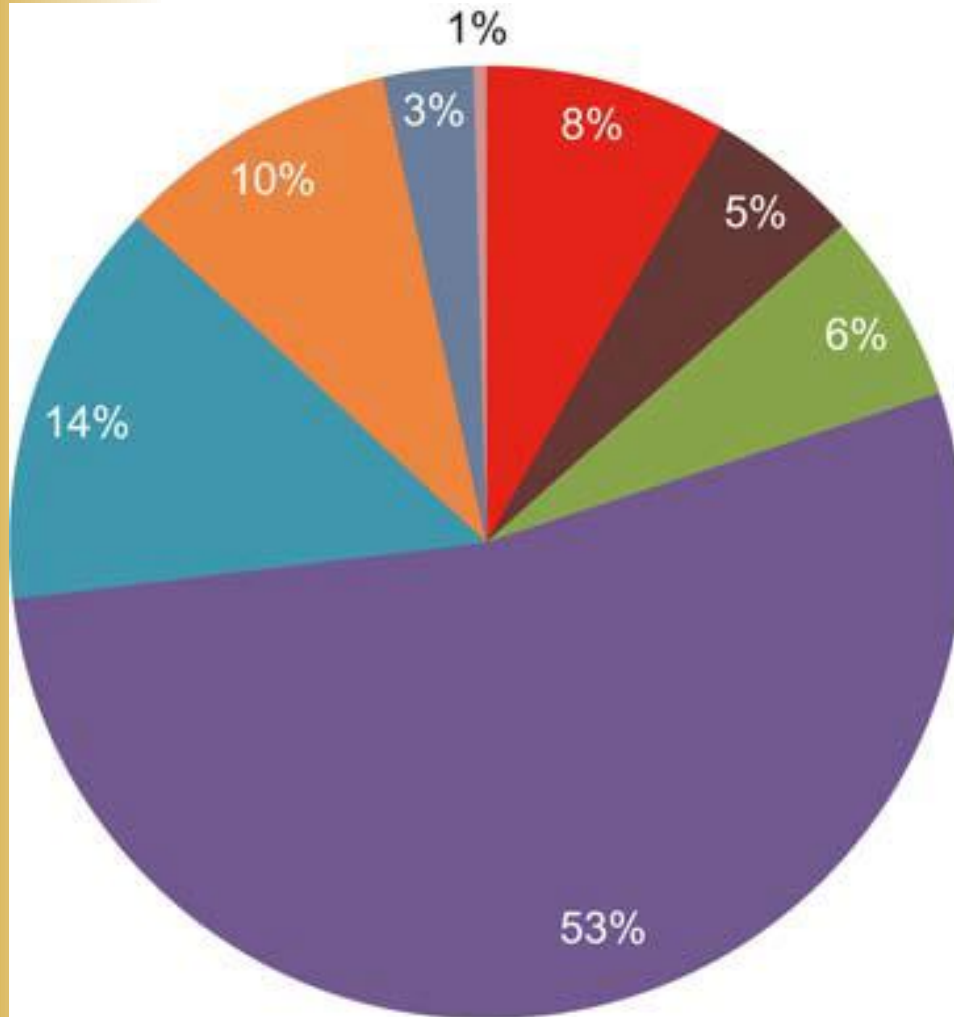

Проект Imrala – профиль участников (всего 630 организаций)

- Corporate libraries ($n = 51$)
- Documentation centers/special libraries ($n = 33$)
- Governmental libraries ($n = 40$)
- Public libraries ($n = 329$)
- Schools higher education ($n = 85$)
- University libraries ($n = 60$)
- Other scientific libraries ($n = 19$)
- Foreign document suppliers ($n = 3$)