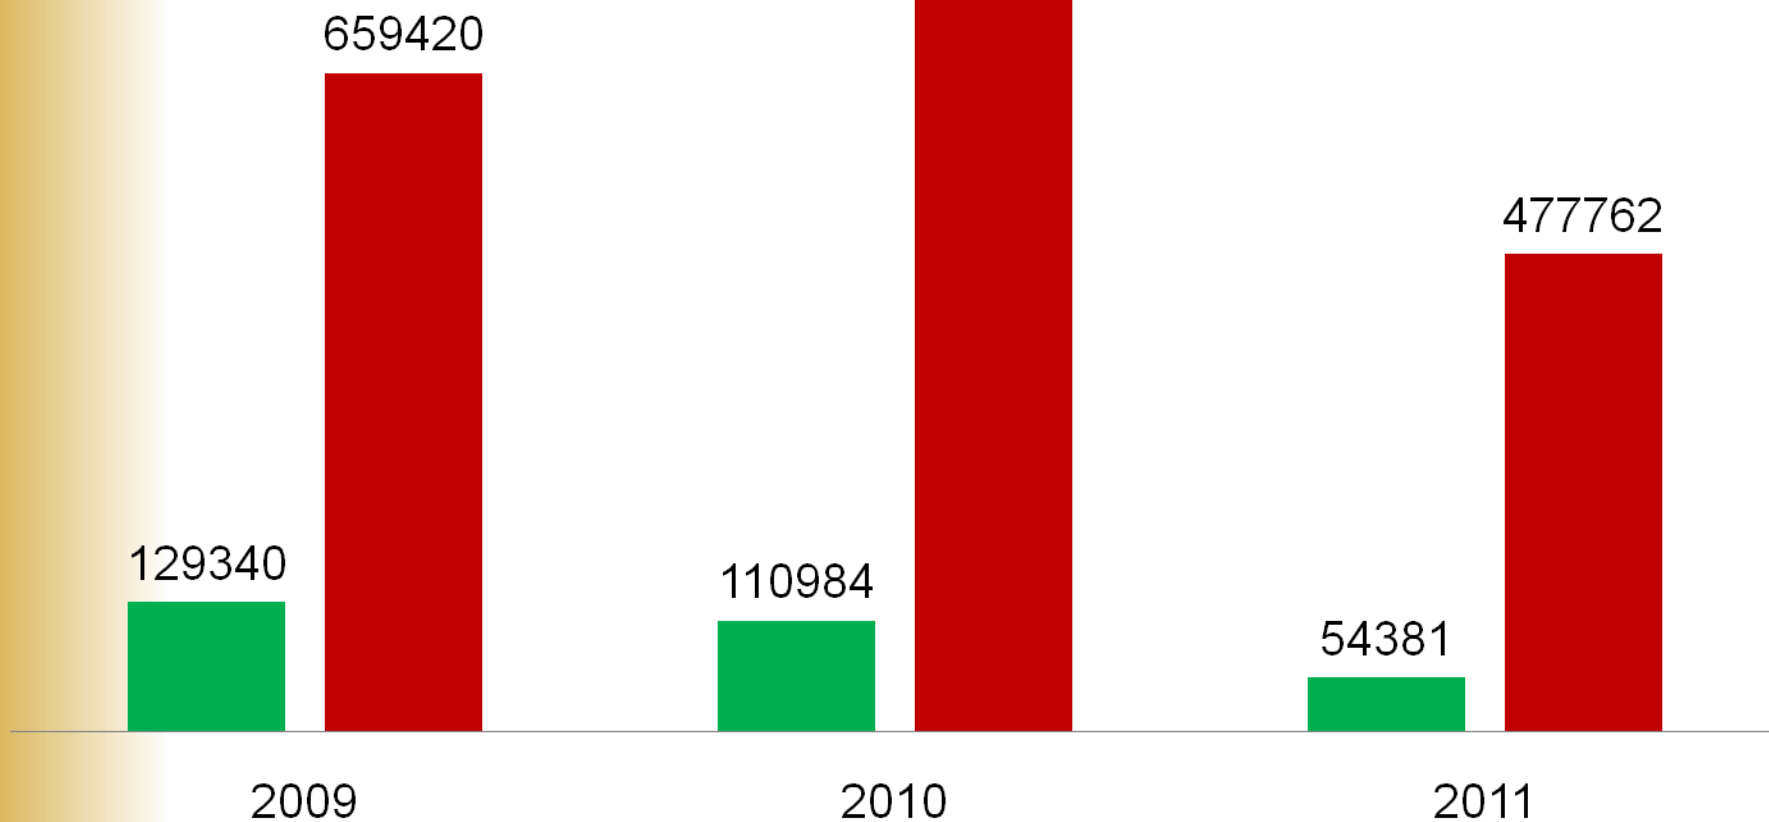

Ресурсы МАРС – операции поиска

■ HTTP ■ Z39.50
796270